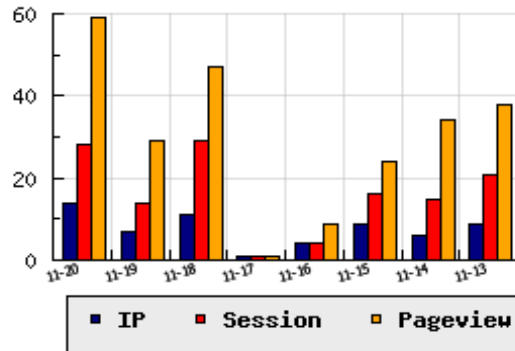

ข้อมูลสถิติ ณ วันปัจจุบัน

กราฟแสดงสถิติ 8 วัน

อัตราการเติบโตของเว็บ +100.00 % จากวันที่ผ่านมา

ลำดับการเยี่ยมชมเว็บไซต์

ที่(สมาชิกทั้งหมด) 364/7839

ที่(หมวดหลัก) 44/78(หน่วยงานราชการ,องค์กร)

ที่(หมวดย่อย) 1/1(สังกัด ก.มหาดไทย)

ข้อมูลสถิติประจำวัน

pageviews : 59

UIP : 14

USS : 28

RV(%) : 50 %

อัตราการเยี่ยมชม และจัดอันดับเว็บย้อนหลัง 8 วัน

mm-dd	UIP	USS	PVs	RV(%)	CH(%)	Rank	Rank/สมาชิก(หมวดหลัก)	Rank/สมาชิก(หมวดย่อย)
11-20	14	28	59	50.00	+100.00	364/7839	44/78(หน่วยงานราชการ,องค์กร)	1/1(สังกัด ก.มหาดไทย)
11-19	7	14	29	71.43	-36.36	402/7839	46/78(หน่วยงานราชการ,องค์กร)	1/1(สังกัด ก.มหาดไทย)
11-18	11	29	47	72.73	-1000.00	373/7839	44/80(หน่วยงานราชการ,องค์กร)	1/1(สังกัด ก.มหาดไทย)
11-17	1	1	1	0.00	-75.00	492/7839	54/76(หน่วยงานราชการ,องค์กร)	1/1(สังกัด ก.มหาดไทย)
11-16	4	4	9	50.00	-55.56	418/7839	44/75(หน่วยงานราชการ,องค์กร)	1/1(สังกัด ก.มหาดไทย)
11-15	9	16	24	66.67	+50.00	386/7839	45/79(หน่วยงานราชการ,องค์กร)	1/1(สังกัด ก.มหาดไทย)
11-14	6	15	34	66.67	-33.33	401/7839	45/80(หน่วยงานราชการ,องค์กร)	1/1(สังกัด ก.มหาดไทย)
11-13	9	21	38	55.56	-35.71	388/7839	44/76(หน่วยงานราชการ,องค์กร)	1/1(สังกัด ก.มหาดไทย)

นิยาม UIP : จำนวน IP ที่ไม่ซ้ำกัน, USS : Unique Session (Session ที่ไม่ซ้ำกัน), PVs : pageviews จำนวนข้อมูลฮิต, RV%(Return Visitor) จำนวน IP ที่กลับมาดูเว็บ

CH% อัตราการเปลี่ยนแปลงของ UIP , Rank : ลำดับที่ของเว็บ จากจำนวนเว็บไซต์ทั้งหมด และนิยามทั้งหมดอ่านได้ที่ <http://truehits.net/faq/>