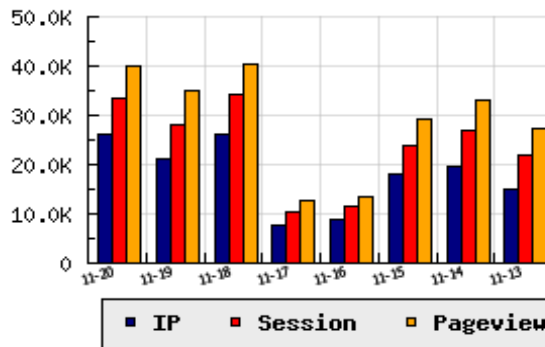

ข้อมูลสถิติ ณ วันปัจจุบัน

กราฟแสดงสถิติ 8 วัน

อัตราการเติบโตของเว็บ +23.83 % จากวันที่ผ่านมา

ลำดับการเยี่ยมชมเว็บไซต์

ที่(สมาชิกทั้งหมด) 58/7839

ที่(หมวดหลัก) 27/83(ข่าว-สื่อ)

ที่(หมวดย่อย) 15/19(หนังสือพิมพ์)

ข้อมูลสถิติประจำวัน

pageviews : 40,033

UIP : 26,254

USS : 33,481

RV(%) : 25 %

อัตราการเยี่ยมชม และจัดอันดับเว็บย้อนหลัง 8 วัน

| mm-dd | UIP | USS | PVs | RV(%) | CH(%) | Rank | Rank/สมาชิก(หมวดหลัก) | Rank/สมาชิก(หมวดย่อย) |
|-------|--------|--------|--------|-------|---------|---------|-----------------------|-----------------------|
| 11-20 | 26,254 | 33,481 | 40,033 | 25.12 | +23.83 | 58/7839 | 27/83(ข่าว-สื่อ) | 15/19(หนังสือพิมพ์) |
| 11-19 | 21,202 | 28,099 | 34,828 | 25.71 | -18.81 | 62/7839 | 29/84(ข่าว-สื่อ) | 16/20(หนังสือพิมพ์) |
| 11-18 | 26,115 | 34,216 | 40,313 | 24.50 | +242.58 | 55/7839 | 25/83(ข่าว-สื่อ) | 14/19(หนังสือพิมพ์) |
| 11-17 | 7,623 | 10,464 | 12,592 | 22.81 | -12.52 | 88/7839 | 39/84(ข่าว-สื่อ) | 17/20(หนังสือพิมพ์) |
| 11-16 | 8,714 | 11,560 | 13,403 | 19.72 | -51.39 | 83/7839 | 39/84(ข่าว-สื่อ) | 17/20(หนังสือพิมพ์) |
| 11-15 | 17,925 | 23,952 | 29,104 | 26.50 | -9.02 | 64/7839 | 32/83(ข่าว-สื่อ) | 16/19(หนังสือพิมพ์) |
| 11-14 | 19,703 | 26,847 | 33,229 | 28.01 | +30.76 | 62/7839 | 29/84(ข่าว-สื่อ) | 16/19(หนังสือพิมพ์) |
| 11-13 | 15,068 | 21,864 | 27,317 | 30.53 | -11.71 | 70/7839 | 32/83(ข่าว-สื่อ) | 16/19(หนังสือพิมพ์) |

นิยาม UIP : จำนวน IP ที่ไม่ซ้ำกัน, USS : Unique Session (Session ที่ไม่ซ้ำกัน), PVs : pageviews จำนวนข้อมูลฮิต, RV%(Return Visitor) จำนวน IP ที่กลับมาดูเว็บ

CH% อัตราการเปลี่ยนแปลงของ UIP , Rank : ลำดับที่ของเว็บ จากจำนวนเว็บไซต์ทั้งหมด และนิยามทั้งหมดอ่านได้ที่ <http://truehits.net/faq/>