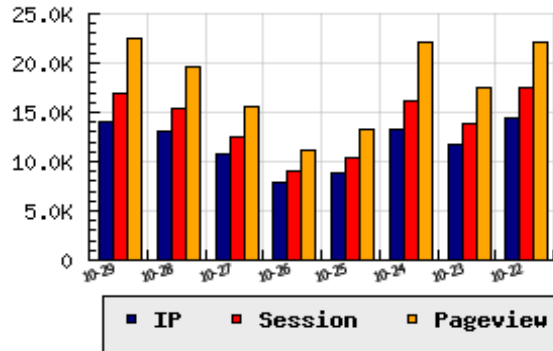

ข้อมูลสถิติ ณ วันปัจจุบัน

อัตราการเติบโตของเว็บ +7.63 % จากวันที่ผ่านมา

ลำดับการเยี่ยมชมเว็บไซต์

ที่(สมาชิกทั้งหมด) 75/7839

ที่(หมวดหลัก) 37/84(ข่าว-สื่อ)

ที่(หมวดย่อย) 17/20(หนังสือพิมพ์)

ข้อมูลสถิติประจำวัน

pageviews : 22,517

UIP : 14,044

USS : 16,883

RV(%) : 25 %

กราฟแสดงสถิติ 8 วัน

อัตราการเยี่ยมชม และจัดอันดับเว็บย้อนหลัง 8 วัน

mm-dd	UIP	USS	PVs	RV(%)	CH(%)	Rank	Rank/สมาชิก(หมวดหลัก)	Rank/สมาชิก(หมวดย่อย)
10-29	14,044	16,883	22,517	25.28	+7.63	75/7839	37/84(ข่าว-สื่อ)	17/20(หนังสือพิมพ์)
10-28	13,048	15,290	19,578	23.42	+22.14	78/7839	38/84(ข่าว-สื่อ)	17/20(หนังสือพิมพ์)
10-27	10,683	12,516	15,490	23.89	+35.11	69/7839	34/84(ข่าว-สื่อ)	16/20(หนังสือพิมพ์)
10-26	7,907	9,085	11,247	22.09	-10.89	86/7839	39/84(ข่าว-สื่อ)	17/20(หนังสือพิมพ์)
10-25	8,873	10,311	13,289	22.29	-33.25	88/7839	39/84(ข่าว-สื่อ)	17/20(หนังสือพิมพ์)
10-24	13,292	16,058	22,158	25.46	+13.42	77/7839	35/85(ข่าว-สื่อ)	17/20(หนังสือพิมพ์)
10-23	11,719	13,822	17,556	25.04	-18.97	76/7839	36/84(ข่าว-สื่อ)	17/20(หนังสือพิมพ์)
10-22	14,463	17,574	22,209	27.03	+24.42	75/7839	36/85(ข่าว-สื่อ)	17/20(หนังสือพิมพ์)

นิยาม UIP : จำนวน IP ที่ไม่ซ้ำกัน, USS : Unique Session (Session ที่ไม่ซ้ำกัน), PVs : pageviews จำนวนข้อมูลฮิต, RV%(Return Visitor) จำนวน IP ที่กลับมาดูเว็บ

CH% อัตราการเปลี่ยนแปลงของ UIP , Rank : ลำดับที่ของเว็บ จากจำนวนเว็บไซต์ทั้งหมด และนิยามทั้งหมดอ่านได้ที่ <http://truehits.net/faq/>