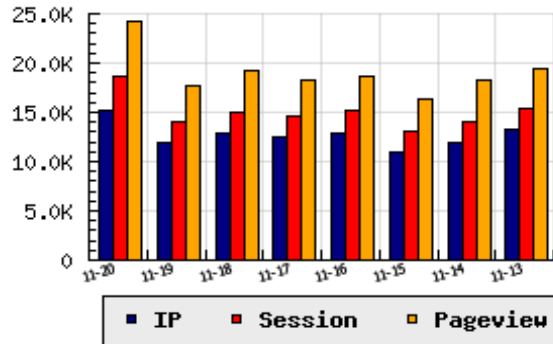

**ข้อมูลสถิติ ณ วันปัจจุบัน**

กราฟแสดงสถิติ 8 วัน

อัตราการเติบโตของเว็บ +26.51 % จากวันที่ผ่านมา

**ลำดับการเยี่ยมชมเว็บไซต์**

ที่(สมาชิกทั้งหมด) 71/7839

ที่(หมวดหลัก) 33/83(ข่าว-สื่อ)

ที่(หมวดย่อย) 17/19(หนังสือพิมพ์)

**ข้อมูลสถิติประจำวัน**

pageviews : 24,169

UIP : 15,124

USS : 18,745

RV(%) : 30 %

**อัตราการเยี่ยมชม และจัดอันดับเว็บย้อนหลัง 8 วัน**

mm-dd	UIP	USS	PVs	RV(%)	CH(%)	Rank	Rank/สมาชิก(หมวดหลัก)	Rank/สมาชิก(หมวดย่อย)
11-20	15,124	18,745	24,169	30.01	+26.51	71/7839	33/83(ข่าว-สื่อ)	17/19(หนังสือพิมพ์)
11-19	11,955	13,999	17,767	24.02	-6.61	79/7839	38/84(ข่าว-สื่อ)	17/20(หนังสือพิมพ์)
11-18	12,801	15,000	19,212	23.80	+2.80	76/7839	36/83(ข่าว-สื่อ)	17/19(หนังสือพิมพ์)
11-17	12,452	14,560	18,215	25.80	-2.85	71/7839	35/84(ข่าว-สื่อ)	16/20(หนังสือพิมพ์)
11-16	12,817	15,166	18,592	25.02	+16.43	69/7839	33/84(ข่าว-สื่อ)	16/20(หนังสือพิมพ์)
11-15	11,008	13,039	16,442	23.92	-7.44	77/7839	38/83(ข่าว-สื่อ)	17/19(หนังสือพิมพ์)
11-14	11,893	14,068	18,349	23.96	-10.09	78/7839	37/84(ข่าว-สื่อ)	17/19(หนังสือพิมพ์)
11-13	13,227	15,309	19,472	22.33	-18.75	76/7839	36/83(ข่าว-สื่อ)	17/19(หนังสือพิมพ์)

นิยาม UIP : จำนวน IP ที่ไม่ซ้ำกัน, USS : Unique Session (Session ที่ไม่ซ้ำกัน), PVs : pageviews จำนวนข้อมูลฮิต, RV%(Return Visitor) จำนวน IP ที่กลับมาดูเว็บ

CH% อัตราการเปลี่ยนแปลงของ UIP , Rank : ลำดับที่ของเว็บ จากจำนวนเว็บไซต์ทั้งหมด และนิยามทั้งหมดอ่านได้ที่ <http://truehits.net/faq/>