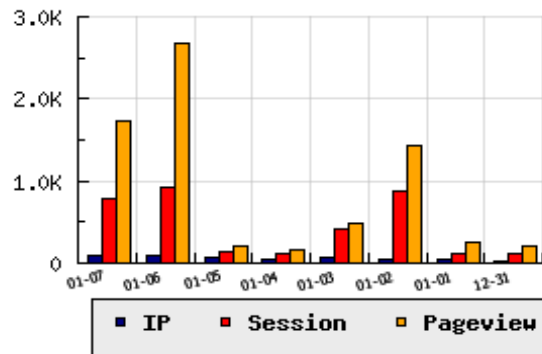

ข้อมูลสถิติ ณ วันปัจจุบัน

กราฟแสดงสถิติ 8 วัน

อัตราการเติบโตของเว็บ +1.19 % จากวันที่ผ่านมา

ลำดับการเยี่ยมชมเว็บไซต์

ที่(สมาชิกทั้งหมด) 757/8568

ที่(หมวดหลัก) 61/654(การศึกษา)

ที่(หมวดย่อย) 4/44(E-learning)

ข้อมูลสถิติประจำวัน

pageviews : 1,734

UIP : 85

USS : 774

RV(%) : 31 %

อัตราการเยี่ยมชม และจัดอันดับเว็บย้อนหลัง 8 วัน

mm-dd	UIP	USS	PVs	RV(%)	CH(%)	Rank	Rank/สมาชิก(หมวดหลัก)	Rank/สมาชิก(หมวดย่อย)
01-07	85	774	1,734	30.59	+1.19	757/8568	61/654(การศึกษา)	4/44(E-learning)
01-06	84	920	2,673	36.90	+16.67	770/8568	65/654(การศึกษา)	4/44(E-learning)
01-05	72	143	217	36.11	+50.00	725/8568	58/654(การศึกษา)	4/44(E-learning)
01-04	48	126	156	27.08	-23.81	792/8568	65/654(การศึกษา)	4/44(E-learning)
01-03	63	414	490	33.33	+21.15	788/8568	64/654(การศึกษา)	4/44(E-learning)
01-02	52	874	1,420	28.85	+30.00	811/8568	66/654(การศึกษา)	4/44(E-learning)
01-01	40	124	256	42.50	+25.00	765/8568	58/654(การศึกษา)	4/44(E-learning)
12-31	32	113	204	46.88	-3.03	783/8568	58/654(การศึกษา)	4/44(E-learning)

นิยาม UIP : จำนวน IP ที่ไม่ซ้ำกัน, USS : Unique Session (Session ที่ไม่ซ้ำกัน), PVs : pageviews จำนวนข้อมูลฮิต, RV%(Return Visitor) จำนวน IP ที่กลับมาดูเว็บ

CH% อัตราการเปลี่ยนแปลงของ UIP , Rank : ลำดับที่ของเว็บ จากจำนวนเว็บไซต์ทั้งหมด และนิยามทั้งหมดอ่านได้ที่ <http://truehits.net/faq/>