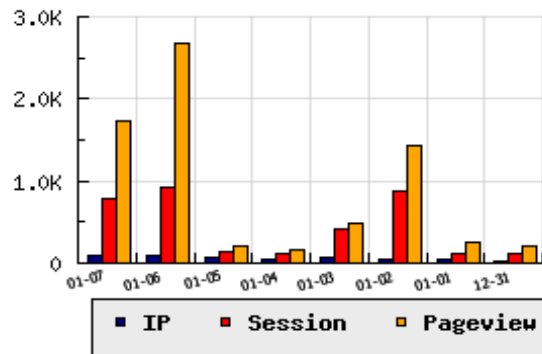

**ข้อมูลสถิติ ณ วันปัจจุบัน**

กราฟแสดงสถิติ 8 วัน

อัตราการเติบโตของเว็บ +1.19 % จากวันที่ผ่านมา

**ลำดับการเยี่ยมชมเว็บไซต์**

ที่(สมาชิกทั้งหมด) 757/8568

ที่(หมวดหลัก) 61/654(การศึกษา)

ที่(หมวดย่อย) 4/44(E-learning)

**ข้อมูลสถิติประจำวัน**

pageviews : 1,734

UIP : 85

USS : 774

RV(%) : 31 %

**อัตราการเยี่ยมชม และจัดอันดับเว็บย้อนหลัง 8 วัน**

mm-dd	UIP	USS	PVs	RV(%)	CH(%)	Rank	Rank/สมาชิก(หมวดหลัก)	Rank/สมาชิก(หมวดย่อย)
01-07	85	774	1,734	30.59	+1.19	757/8568	61/654(การศึกษา)	4/44(E-learning)
01-06	84	920	2,673	36.90	+16.67	770/8568	65/654(การศึกษา)	4/44(E-learning)
01-05	72	143	217	36.11	+50.00	725/8568	58/654(การศึกษา)	4/44(E-learning)
01-04	48	126	156	27.08	-23.81	792/8568	65/654(การศึกษา)	4/44(E-learning)
01-03	63	414	490	33.33	+21.15	788/8568	64/654(การศึกษา)	4/44(E-learning)
01-02	52	874	1,420	28.85	+30.00	811/8568	66/654(การศึกษา)	4/44(E-learning)
01-01	40	124	256	42.50	+25.00	765/8568	58/654(การศึกษา)	4/44(E-learning)
12-31	32	113	204	46.88	-3.03	783/8568	58/654(การศึกษา)	4/44(E-learning)

นิยาม UIP : จำนวน IP ที่ไม่ซ้ำกัน, USS : Unique Session (Session ที่ไม่ซ้ำกัน), PVs : pageviews จำนวนข้อมูลฮิต, RV%(Return Visitor) จำนวน IP ที่กลับมาดูเว็บ

CH% อัตราการเปลี่ยนแปลงของ UIP , Rank : ลำดับที่ของเว็บ จากจำนวนเว็บไซต์ทั้งหมด และนิยามทั้งหมดอ่านได้ที่ <http://truehits.net/faq/>