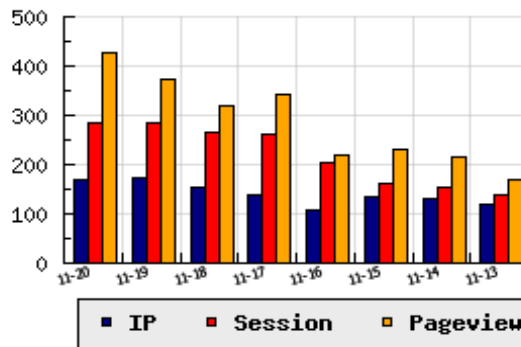

ข้อมูลสถิติ ณ วันปัจจุบัน

กราฟแสดงสถิติ 8 วัน

อัตราการเติบโตของเว็บ -1.16 % จากวันที่ผ่านมา

ลำดับการเยี่ยมชมเว็บไซต์

ที่(สมาชิกทั้งหมด) 259/7839

ที่(หมวดหลัก) 17/89(ธุรกิจ)

ที่(หมวดย่อย) 2/10(ธุรกิจขนาดเล็ก และขนาดกลาง (SME))

ข้อมูลสถิติประจำวัน

pageviews : 427

UIP : 170

USS : 285

RV(%) : 18 %

อัตราการเยี่ยมชม และจัดอันดับเว็บย้อนหลัง 8 วัน

mm-dd	UIP	USS	PVs	RV(%)	CH(%)	Rank	Rank/สมาชิก(หมวดหลัก)	Rank/สมาชิก(หมวดย่อย)
11-20	170	285	427	18.24	-1.16	259/7839	17/89(ธุรกิจ)	2/10(ธุรกิจขนาดเล็ก และขนาดกลาง (SME))
11-19	172	283	374	15.70	+12.42	263/7839	20/91(ธุรกิจ)	2/12(ธุรกิจขนาดเล็ก และขนาดกลาง (SME))
11-18	153	266	318	20.92	+10.87	267/7839	20/90(ธุรกิจ)	2/11(ธุรกิจขนาดเล็ก และขนาดกลาง (SME))
11-17	138	262	343	21.01	+27.78	252/7839	18/91(ธุรกิจ)	2/13(ธุรกิจขนาดเล็ก และขนาดกลาง (SME))
11-16	108	203	220	18.52	-19.40	266/7839	19/90(ธุรกิจ)	2/11(ธุรกิจขนาดเล็ก และขนาดกลาง (SME))
11-15	134	162	229	17.91	+2.29	261/7839	19/91(ธุรกิจ)	2/11(ธุรกิจขนาดเล็ก และขนาดกลาง (SME))
11-14	131	153	216	22.90	+8.26	273/7839	21/90(ธุรกิจ)	2/11(ธุรกิจขนาดเล็ก และขนาดกลาง (SME))
11-13	121	139	168	21.49	-6.20	276/7839	21/91(ธุรกิจ)	2/12(ธุรกิจขนาดเล็ก และขนาดกลาง (SME))

นิยาม UIP : จำนวน IP ที่ไม่ซ้ำกัน, USS : Unique Session (Session ที่ไม่ซ้ำกัน), PVs : pageviews จำนวนข้อมูลฮิต, RV%(Return Visitor) จำนวน IP ที่กลับมาดูเว็บ

CH% อัตราการเปลี่ยนแปลงของ UIP , Rank : ลำดับที่ของเว็บ จากจำนวนเว็บไซต์ทั้งหมด และนิยามทั้งหมดอ่านได้ที่ <http://truehits.net/faq/>