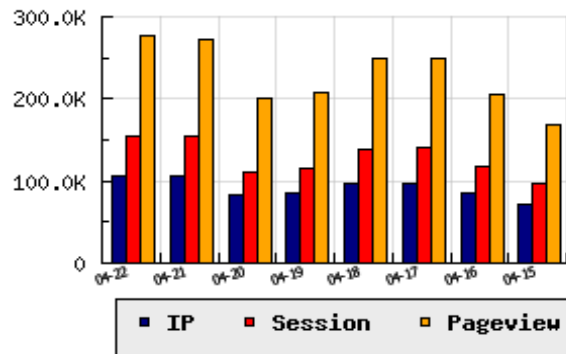

ข้อมูลสถิติ ณ วันปัจจุบัน

อัตราการเติบโตของเว็บ +0.79 % จากวันที่ผ่านมา

ลำดับการเยี่ยมชมเว็บไซต์

ที่(สมาชิกทั้งหมด) 20/7842

ที่(หมวดหลัก) 1/23(อินเทอร์เน็ต)

ที่(หมวดย่อย) 1/3(เว็บแอปพลิเคชัน)

ข้อมูลสถิติประจำวัน

pageviews : 276,986

UIP : 105,909

USS : 154,890

RV(%) : 41 %

กราฟแสดงสถิติ 8 วัน

อัตราการเยี่ยมชม และจัดอันดับเว็บย้อนหลัง 8 วัน

mm-dd	UIP	USS	PVs	RV(%)	CH(%)	Rank	Rank/สมาชิก(หมวดหลัก)	Rank/สมาชิก(หมวดย่อย)
04-22	105,909	154,890	276,986	41.06	+0.79	20/7842	1/23(อินเทอร์เน็ต)	1/3(เว็บแอปพลิเคชัน)
04-21	105,077	153,468	272,265	40.22	+28.00	22/7841	1/23(อินเทอร์เน็ต)	1/2(เว็บแอปพลิเคชัน)
04-20	82,093	111,249	201,058	37.55	-4.32	21/7841	1/20(อินเทอร์เน็ต)	1/2(เว็บแอปพลิเคชัน)
04-19	85,802	115,914	206,555	37.23	-11.87	20/7841	1/25(อินเทอร์เน็ต)	1/3(เว็บแอปพลิเคชัน)
04-18	97,354	139,076	249,127	39.49	-0.09	20/7841	1/23(อินเทอร์เน็ต)	1/2(เว็บแอปพลิเคชัน)
04-17	97,442	140,500	248,457	39.70	+15.29	19/7841	1/25(อินเทอร์เน็ต)	1/2(เว็บแอปพลิเคชัน)
04-16	84,518	118,572	204,702	38.70	+16.75	26/7841	1/22(อินเทอร์เน็ต)	1/3(เว็บแอปพลิเคชัน)
04-15	72,390	97,982	167,489	37.08	+7.64	21/7841	1/21(อินเทอร์เน็ต)	1/3(เว็บแอปพลิเคชัน)

นิยาม UIP : จำนวน IP ที่ไม่ซ้ำกัน, USS : Unique Session (Session ที่ไม่ซ้ำกัน), PVs : pageviews จำนวนข้อมูลฮิต, RV%(Return Visitor) จำนวน IP ที่กลับมาดูเว็บ

CH% อัตราการเปลี่ยนแปลงของ UIP , Rank : ลำดับที่ของเว็บ จากจำนวนเว็บไซต์ทั้งหมด และนิยามทั้งหมดอ่านได้ที่ <http://truehits.net/faq/>