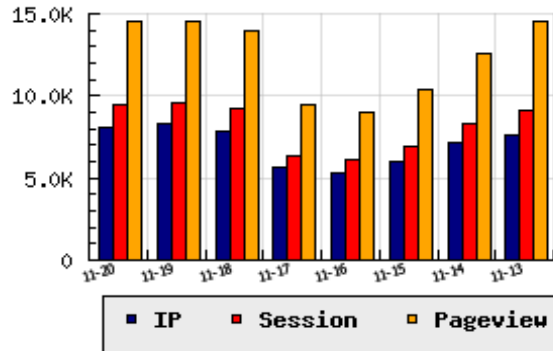

ข้อมูลสถิติ ณ วันปัจจุบัน

กราฟแสดงสถิติ 8 วัน

อัตราการเติบโตของเว็บ -2.19 % จากวันที่ผ่านมา

ลำดับการเยี่ยมชมเว็บไซต์

ที่(สมาชิกทั้งหมด) 95/7839

ที่(หมวดหลัก) 8/89(ธุรกิจ)

ที่(หมวดย่อย) 1/2(แฟรนไชส์)

ข้อมูลสถิติประจำวัน

pageviews : 14,531

UIP : 8,081

USS : 9,406

RV(%) : 27 %

อัตราการเยี่ยมชม และจัดอันดับเว็บย้อนหลัง 8 วัน

mm-dd	UIP	USS	PVs	RV(%)	CH(%)	Rank	Rank/สมาชิก(หมวดหลัก)	Rank/สมาชิก(หมวดย่อย)
11-20	8,081	9,406	14,531	26.95	-2.19	95/7839	8/89(ธุรกิจ)	1/2(แฟรนไชส์)
11-19	8,262	9,606	14,519	26.07	+5.60	94/7839	8/91(ธุรกิจ)	1/2(แฟรนไชส์)
11-18	7,824	9,262	13,911	26.06	+38.82	96/7839	8/90(ธุรกิจ)	1/2(แฟรนไชส์)
11-17	5,636	6,351	9,483	23.60	+5.62	100/7839	8/91(ธุรกิจ)	1/2(แฟรนไชส์)
11-16	5,336	6,125	8,956	24.49	-10.59	102/7839	8/90(ธุรกิจ)	1/2(แฟรนไชส์)
11-15	5,968	6,948	10,429	25.07	-16.85	102/7839	8/91(ธุรกิจ)	1/2(แฟรนไชส์)
11-14	7,177	8,325	12,573	26.38	-5.92	97/7839	8/90(ธุรกิจ)	1/2(แฟรนไชส์)
11-13	7,629	9,066	14,501	27.25	-7.22	94/7839	8/91(ธุรกิจ)	1/2(แฟรนไชส์)

นิยาม UIP : จำนวน IP ที่ไม่ซ้ำกัน, USS : Unique Session (Session ที่ไม่ซ้ำกัน), PVs : pageviews จำนวนข้อมูลฮิต, RV%(Return Visitor) จำนวน IP ที่กลับมาดูเว็บ

CH% อัตราการเปลี่ยนแปลงของ UIP , Rank : ลำดับที่ของเว็บ จากจำนวนเว็บไซต์ทั้งหมด และนิยามทั้งหมดอ่านได้ที่ <http://truehits.net/faq/>