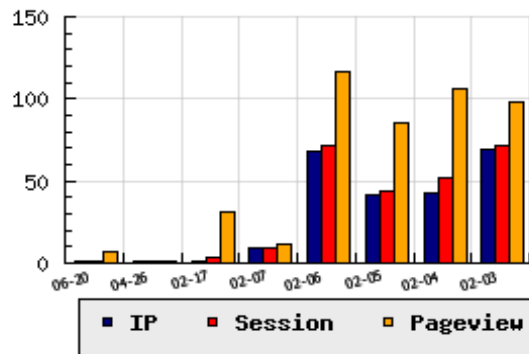

ข้อมูลสถิติ ณ วันปัจจุบัน

กราฟแสดงสถิติ 8 วัน

อัตราการเติบโตของเว็บ - % จากวันที่ผ่านมา

ลำดับการเยี่ยมชมเว็บไซต์

ที่(สมาชิกทั้งหมด) 3029/11870

ที่(หมวดหลัก) 273/1051(หน่วยงานราชการ,องค์กร)

ที่(หมวดย่อย) 8/28(สังกัด ก.พาณิชย์)

ข้อมูลสถิติประจำวัน

pageviews : 7

UIP : 1

USS : 1

RV(%) : 100 %

อัตราการเยี่ยมชม และจัดอันดับเว็บย้อนหลัง 8 วัน

mm-dd	UIP	USS	PVs	RV(%)	CH(%)	Rank	Rank/สมาชิก(หมวดหลัก)	Rank/สมาชิก(หมวดย่อย)
06-20	1	1	7	100.00	-	3029/11870	273/1051(หน่วยงานราชการ,องค์กร)	8/28(สังกัด ก.พาณิชย์)
04-26	1	1	1	0.00	-	3090/11839	281/1050(หน่วยงานราชการ,องค์กร)	8/28(สังกัด ก.พาณิชย์)
02-17	1	4	31	100.00	-	3089/11787	274/1048(หน่วยงานราชการ,องค์กร)	9/28(สังกัด ก.พาณิชย์)
02-07	9	9	11	22.22	-86.76	2871/11778	250/1048(หน่วยงานราชการ,องค์กร)	9/28(สังกัด ก.พาณิชย์)
02-06	68	71	116	20.59	+65.85	2298/11778	206/1048(หน่วยงานราชการ,องค์กร)	6/28(สังกัด ก.พาณิชย์)
02-05	41	44	85	19.51	-4.65	2327/11777	201/1048(หน่วยงานราชการ,องค์กร)	5/28(สังกัด ก.พาณิชย์)
02-04	43	52	106	23.26	-37.68	2324/11777	200/1048(หน่วยงานราชการ,องค์กร)	5/28(สังกัด ก.พาณิชย์)
02-03	69	71	98	15.94	-15.85	2248/11777	199/1048(หน่วยงานราชการ,องค์กร)	4/28(สังกัด ก.พาณิชย์)

นิยาม UIP : จำนวน IP ที่ไม่ซ้ำกัน, USS : Unique Session (Session ที่ไม่ซ้ำกัน), PVs : pageviews จำนวนข้อมูลฮิต, RV%(Return Visitor) จำนวน IP ที่กลับมาดูเว็บ

CH% อัตราการเปลี่ยนแปลงของ UIP , Rank : ลำดับที่ของเว็บ จากจำนวนเว็บไซต์ทั้งหมด และนิยามทั้งหมดอ่านได้ที่ <http://truehits.net/faq/>