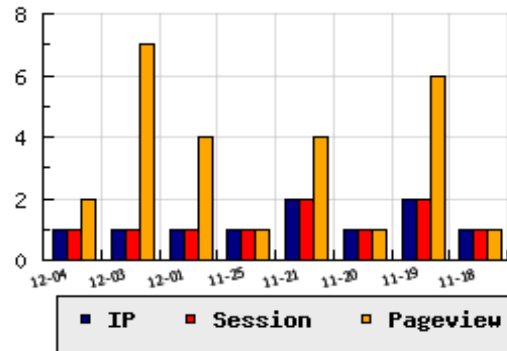

ข้อมูลสถิติ ณ วันปัจจุบัน

กราฟแสดงสถิติ 8 วัน

อัตราการเติบโตของเว็บ - % จากวันที่ผ่านมา

ลำดับการเยี่ยมชมเว็บไซต์

ที่(สมาชิกทั้งหมด) 2966/10046

ที่(หมวดหลัก) 293/883(การศึกษา)

ที่(หมวดย่อย) 20/64(สถาบันกวดวิชาและสอนพิเศษ)

ข้อมูลสถิติประจำวัน

pageviews : 2

UIP : 1

USS : 1

RV(%) : 100 %

อัตราการเยี่ยมชม และจัดอันดับเว็บย้อนหลัง 8 วัน

mm-dd	UIP	USS	PVs	RV(%)	CH(%)	Rank	Rank/สมาชิก(หมวดหลัก)	Rank/สมาชิก(หมวดย่อย)
12-04	1	1	2	100.00	-	2966/10046	293/883(การศึกษา)	20/64(สถาบันกวดวิชาและสอนพิเศษ)
12-03	1	1	7	100.00	-	2971/10043	291/883(การศึกษา)	20/64(สถาบันกวดวิชาและสอนพิเศษ)
12-01	1	1	4	100.00	-	2945/10042	286/883(การศึกษา)	19/64(สถาบันกวดวิชาและสอนพิเศษ)
11-25	1	1	1	0.00	-	2948/10032	287/883(การศึกษา)	20/64(สถาบันกวดวิชาและสอนพิเศษ)
11-21	2	2	4	50.00	+100.00	2940/10028	292/883(การศึกษา)	20/64(สถาบันกวดวิชาและสอนพิเศษ)
11-20	1	1	1	0.00	-50.00	2991/10028	293/883(การศึกษา)	19/64(สถาบันกวดวิชาและสอนพิเศษ)
11-19	2	2	6	100.00	+100.00	2940/10025	286/883(การศึกษา)	19/64(สถาบันกวดวิชาและสอนพิเศษ)
11-18	1	1	1	0.00	-	2961/10025	291/883(การศึกษา)	20/64(สถาบันกวดวิชาและสอนพิเศษ)

นิยาม UIP : จำนวน IP ที่ไม่ซ้ำกัน, USS : Unique Session (Session ที่ไม่ซ้ำกัน), PVs : pageviews จำนวนข้อมูลฮิต, RV%(Return Visitor) จำนวน IP ที่กลับมาดูเว็บ

CH% อัตราการเปลี่ยนแปลงของ UIP , Rank : ลำดับที่ของเว็บ จากจำนวนเว็บไซต์ทั้งหมด และนิยามทั้งหมดอ่านได้ที่ <http://truehits.net/faq/>