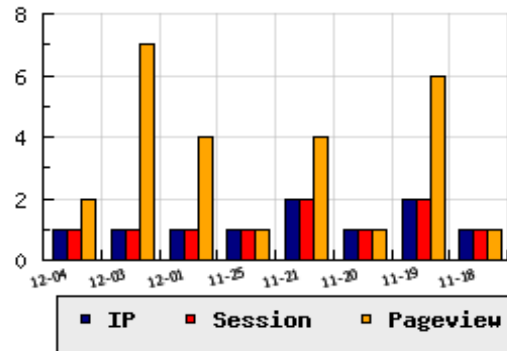

**ข้อมูลสถิติ ณ วันปัจจุบัน**

กราฟแสดงสถิติ 8 วัน

อัตราการเติบโตของเว็บ - % จากวันที่ผ่านมา

**ลำดับการเยี่ยมชมเว็บไซต์**

ที่(สมาชิกทั้งหมด) 2966/10046

ที่(หมวดหลัก) 293/883(การศึกษา)

ที่(หมวดย่อย) 20/64(สถาบันกวดวิชาและสอนพิเศษ)

**ข้อมูลสถิติประจำวัน**

pageviews : 2

UIP : 1

USS : 1

RV(%) : 100 %

**อัตราการเยี่ยมชม และจัดอันดับเว็บย้อนหลัง 8 วัน**

mm-dd	UIP	USS	PVs	RV(%)	CH(%)	Rank	Rank/สมาชิก(หมวดหลัก)	Rank/สมาชิก(หมวดย่อย)
12-04	1	1	2	100.00	-	2966/10046	293/883(การศึกษา)	20/64(สถาบันกวดวิชาและสอนพิเศษ)
12-03	1	1	7	100.00	-	2971/10043	291/883(การศึกษา)	20/64(สถาบันกวดวิชาและสอนพิเศษ)
12-01	1	1	4	100.00	-	2945/10042	286/883(การศึกษา)	19/64(สถาบันกวดวิชาและสอนพิเศษ)
11-25	1	1	1	0.00	-	2948/10032	287/883(การศึกษา)	20/64(สถาบันกวดวิชาและสอนพิเศษ)
11-21	2	2	4	50.00	+100.00	2940/10028	292/883(การศึกษา)	20/64(สถาบันกวดวิชาและสอนพิเศษ)
11-20	1	1	1	0.00	-50.00	2991/10028	293/883(การศึกษา)	19/64(สถาบันกวดวิชาและสอนพิเศษ)
11-19	2	2	6	100.00	+100.00	2940/10025	286/883(การศึกษา)	19/64(สถาบันกวดวิชาและสอนพิเศษ)
11-18	1	1	1	0.00	-	2961/10025	291/883(การศึกษา)	20/64(สถาบันกวดวิชาและสอนพิเศษ)

นิยาม UIP : จำนวน IP ที่ไม่ซ้ำกัน, USS : Unique Session (Session ที่ไม่ซ้ำกัน), PVs : pageviews จำนวนข้อมูลฮิต, RV%(Return Visitor) จำนวน IP ที่กลับมาดูเว็บ

CH% อัตราการเปลี่ยนแปลงของ UIP , Rank : ลำดับที่ของเว็บ จากจำนวนเว็บไซต์ทั้งหมด และนิยามทั้งหมดอ่านได้ที่ <http://truehits.net/faq/>