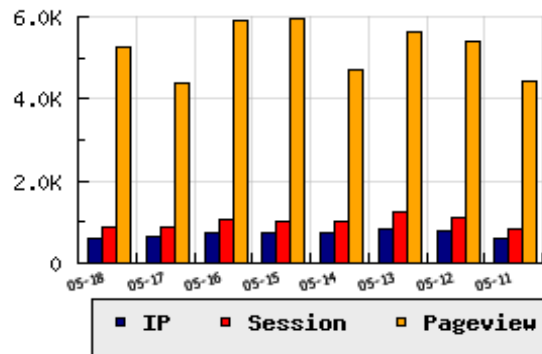

**ข้อมูลสถิติ ณ วันปัจจุบัน**

กราฟแสดงสถิติ 8 วัน

อัตราการเติบโตของเว็บ -5.62 % จากวันที่ผ่านมา

**ลำดับการเยี่ยมชมเว็บไซต์**

ที่(สมาชิกทั้งหมด) 912/10237

ที่(หมวดหลัก) 52/823(บุคคล-สังคม)

ที่(หมวดย่อย) 4/71(สัตว์)

**ข้อมูลสถิติประจำวัน**

pageviews : 5,257

UIP : 605

USS : 854

RV(%) : 67 %

**อัตราการเยี่ยมชม และจัดอันดับเว็บย้อนหลัง 8 วัน**

mm-dd	UIP	USS	PVs	RV(%)	CH(%)	Rank	Rank/สมาชิก(หมวดหลัก)	Rank/สมาชิก(หมวดย่อย)
05-18	605	854	5,257	66.78	-5.62	912/10237	52/823(บุคคล-สังคม)	4/71(สัตว์)
05-17	641	889	4,405	66.30	-11.95	947/10237	52/823(บุคคล-สังคม)	4/71(สัตว์)
05-16	728	1,067	5,911	70.19	-2.41	992/10237	54/823(บุคคล-สังคม)	4/71(สัตว์)
05-15	746	1,036	5,958	69.84	+0.40	1000/10233	55/823(บุคคล-สังคม)	4/71(สัตว์)
05-14	743	1,033	4,715	64.47	-12.38	1008/10233	56/823(บุคคล-สังคม)	4/71(สัตว์)
05-13	848	1,231	5,620	64.74	+10.56	959/10230	53/823(บุคคล-สังคม)	4/71(สัตว์)
05-12	767	1,117	5,402	68.58	+28.48	1008/10231	59/823(บุคคล-สังคม)	4/71(สัตว์)
05-11	597	827	4,438	68.01	-5.54	923/10226	57/824(บุคคล-สังคม)	5/71(สัตว์)

นิยาม UIP : จำนวน IP ที่ไม่ซ้ำกัน, USS : Unique Session (Session ที่ไม่ซ้ำกัน), PVs : pageviews จำนวนข้อมูลฮิต, RV%(Return Visitor) จำนวน IP ที่กลับมาดูเว็บ

CH% อัตราการเปลี่ยนแปลงของ UIP , Rank : ลำดับที่ของเว็บ จากจำนวนเว็บไซต์ทั้งหมด และนิยามทั้งหมดอ่านได้ที่ <http://truehits.net/faq/>