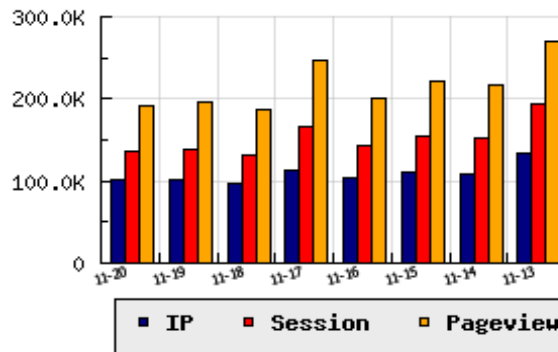

**ข้อมูลสถิติ ณ วันปัจจุบัน**

กราฟแสดงสถิติ 8 วัน

อัตราการเติบโตของเว็บ +0.16 % จากวันที่ผ่านมา

**ลำดับการเยี่ยมชมเว็บไซต์**

ที่(สมาชิกทั้งหมด) 23/7839

ที่(หมวดหลัก) 14/83(ข่าว-สื่อ)

ที่(หมวดย่อย) 3/14(สถานีโทรทัศน์ รายการโทรทัศน์(ฟรีทีวี))

**ข้อมูลสถิติประจำวัน**

pageviews : 192,227

UIP : 100,569

USS : 135,581

RV(%) : 39 %

**อัตราการเยี่ยมชม และจัดอันดับเว็บย้อนหลัง 8 วัน**

mm-dd	UIP	USS	PVs	RV(%)	CH(%)	Rank	Rank/สมาชิก(หมวดหลัก)	Rank/สมาชิก(หมวดย่อย)
11-20	100,569	135,581	192,227	39.31	+0.16	23/7839	14/83(ข่าว-สื่อ)	3/14(สถานีโทรทัศน์ รายการโทรทัศน์(ฟรีทีวี))
11-19	100,412	138,819	195,938	40.66	+4.37	25/7839	15/84(ข่าว-สื่อ)	4/14(สถานีโทรทัศน์ รายการโทรทัศน์(ฟรีทีวี))
11-18	96,205	130,624	186,807	39.90	-14.77	25/7839	15/83(ข่าว-สื่อ)	3/14(สถานีโทรทัศน์ รายการโทรทัศน์(ฟรีทีวี))
11-17	112,874	166,100	247,338	45.76	+8.34	20/7839	13/84(ข่าว-สื่อ)	3/14(สถานีโทรทัศน์ รายการโทรทัศน์(ฟรีทีวี))
11-16	104,186	142,103	200,953	40.56	-5.52	20/7839	12/84(ข่าว-สื่อ)	2/14(สถานีโทรทัศน์ รายการโทรทัศน์(ฟรีทีวี))
11-15	110,268	154,709	222,032	41.82	+0.67	21/7839	12/83(ข่าว-สื่อ)	3/14(สถานีโทรทัศน์ รายการโทรทัศน์(ฟรีทีวี))
11-14	109,529	152,507	217,633	41.62	-18.74	20/7839	11/84(ข่าว-สื่อ)	3/15(สถานีโทรทัศน์ รายการโทรทัศน์(ฟรีทีวี))
11-13	134,795	193,012	270,705	42.95	-10.41	18/7839	10/83(ข่าว-สื่อ)	3/14(สถานีโทรทัศน์ รายการโทรทัศน์(ฟรีทีวี))

นิยาม UIP : จำนวน IP ที่ไม่ซ้ำกัน, USS : Unique Session (Session ที่ไม่ซ้ำกัน), PVs : pageviews จำนวนข้อมูลฮิต, RV%(Return Visitor) จำนวน IP ที่กลับมาดูเว็บ

CH% อัตราการเปลี่ยนแปลงของ UIP , Rank : ลำดับที่ของเว็บ จากจำนวนเว็บไซต์ทั้งหมด และนิยามทั้งหมดอ่านได้ที่ <http://truehits.net/faq/>