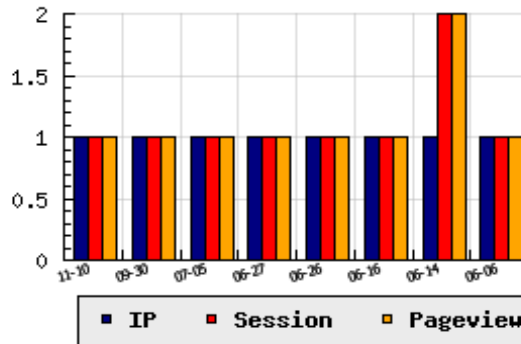

ข้อมูลสถิติ ณ วันปัจจุบัน

กราฟแสดงสถิติ 8 วัน

อัตราการเติบโตของเว็บ - % จากวันที่ผ่านมา

ลำดับการเยี่ยมชมเว็บไซต์

ที่(สมาชิกทั้งหมด) 499/7839

ที่(หมวดหลัก) 32/51(ท่องเที่ยว)

ที่(หมวดย่อย) 4/10(บริษัททัวร์ เอเยนซ์จัดท่องเที่ยว)

ข้อมูลสถิติประจำวัน

pageviews : 1

UIP : 1

USS : 1

RV(%) : 0 %

อัตราการเยี่ยมชม และจัดอันดับเว็บย้อนหลัง 8 วัน

mm-dd	UIP	USS	PVs	RV(%)	CH(%)	Rank	Rank/สมาชิก(หมวดหลัก)	Rank/สมาชิก(หมวดย่อย)
11-10	1	1	1	0.00	-	499/7839	32/51(ท่องเที่ยว)	4/10(บริษัททัวร์ เอเยนซ์จัดท่องเที่ยว)
09-30	1	1	1	0.00	-	508/7839	32/53(ท่องเที่ยว)	4/10(บริษัททัวร์ เอเยนซ์จัดท่องเที่ยว)
07-05	1	1	1	0.00	-	543/7826	34/54(ท่องเที่ยว)	6/12(บริษัททัวร์ เอเยนซ์จัดท่องเที่ยว)
06-27	1	1	1	0.00	-	532/7825	34/54(ท่องเที่ยว)	6/12(บริษัททัวร์ เอเยนซ์จัดท่องเที่ยว)
06-26	1	1	1	0.00	-	549/7825	36/56(ท่องเที่ยว)	6/12(บริษัททัวร์ เอเยนซ์จัดท่องเที่ยว)
06-16	1	1	1	0.00	-	549/7825	35/57(ท่องเที่ยว)	6/13(บริษัททัวร์ เอเยนซ์จัดท่องเที่ยว)
06-14	1	2	2	100.00	-	525/7825	32/52(ท่องเที่ยว)	6/12(บริษัททัวร์ เอเยนซ์จัดท่องเที่ยว)
06-06	1	1	1	0.00	-	550/7825	33/52(ท่องเที่ยว)	5/11(บริษัททัวร์ เอเยนซ์จัดท่องเที่ยว)

นิยาม UIP : จำนวน IP ที่ไม่ซ้ำกัน, USS : Unique Session (Session ที่ไม่ซ้ำกัน), PVs : pageviews จำนวนข้อมูลฮิต, RV%(Return Visitor) จำนวน IP ที่กลับมาดูเว็บ

CH% อัตราการเปลี่ยนแปลงของ UIP, Rank : ลำดับที่ของเว็บ จากจำนวนเว็บไซต์ทั้งหมด และนิยามทั้งหมดอ่านได้ที่ <http://truehits.net/faq/>