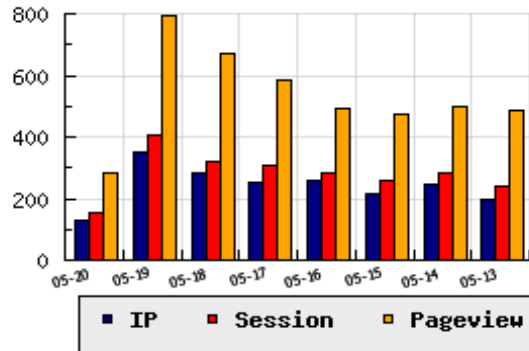

ข้อมูลสถิติ ณ วันปัจจุบัน

กราฟแสดงสถิติ 8 วัน

อัตราการเติบโตของเว็บ -62.96 % จากวันที่ผ่านมา

ลำดับการเยี่ยมชมเว็บไซต์

ที่(สมาชิกทั้งหมด) 1817/9994

ที่(หมวดหลัก) 179/879(การศึกษา)

ที่(หมวดย่อย) 47/159(แหล่งข้อมูล ความรู้)

ข้อมูลสถิติประจำวัน

pageviews : 285

UIP : 130

USS : 152

RV(%) : 39 %

อัตราการเยี่ยมชม และจัดอันดับเว็บย้อนหลัง 8 วัน

mm-dd	UIP	USS	PVs	RV(%)	CH(%)	Rank	Rank/สมาชิก(หมวดหลัก)	Rank/สมาชิก(หมวดย่อย)
05-20	130	152	285	39.23	-62.96	1817/9994	179/879(การศึกษา)	47/159(แหล่งข้อมูล ความรู้)
05-19	351	408	793	42.17	+24.91	1427/9994	128/879(การศึกษา)	36/159(แหล่งข้อมูล ความรู้)
05-18	281	321	668	47.69	+11.95	1431/9992	126/879(การศึกษา)	35/159(แหล่งข้อมูล ความรู้)
05-17	251	307	585	49.00	-3.83	1489/9992	133/879(การศึกษา)	38/159(แหล่งข้อมูล ความรู้)
05-16	261	284	493	41.00	+19.72	1516/9992	137/879(การศึกษา)	38/159(แหล่งข้อมูล ความรู้)
05-15	218	257	476	48.17	-11.02	1624/9990	148/879(การศึกษา)	40/159(แหล่งข้อมูล ความรู้)
05-14	245	282	496	44.90	+22.50	1582/9989	144/879(การศึกษา)	38/159(แหล่งข้อมูล ความรู้)
05-13	200	238	488	51.50	+8.11	1601/9985	146/879(การศึกษา)	39/159(แหล่งข้อมูล ความรู้)

นิยาม UIP : จำนวน IP ที่ไม่ซ้ำกัน, USS : Unique Session (Session ที่ไม่ซ้ำกัน), PVs : pageviews จำนวนข้อมูลฮิต, RV%(Return Visitor) จำนวน IP ที่กลับมาดูเว็บ

CH% อัตราการเปลี่ยนแปลงของ UIP , Rank : ลำดับที่ของเว็บ จากจำนวนเว็บไซต์ทั้งหมด และนิยามทั้งหมดอ่านได้ที่ <http://truehits.net/faq/>