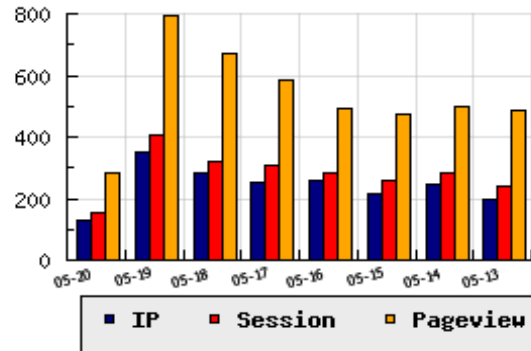

ข้อมูลสถิติ ณ วันปัจจุบัน

กราฟแสดงสถิติ 8 วัน

อัตราการเติบโตของเว็บ -62.96 % จากวันที่ผ่านมา

ลำดับการเยี่ยมชมเว็บไซต์

ที่(สมาชิกทั้งหมด) 1817/9994

ที่(หมวดหลัก) 179/879(การศึกษา)

ที่(หมวดย่อย) 47/159(แหล่งข้อมูล ความรู้)

ข้อมูลสถิติประจำวัน

pageviews : 285

UIP : 130

USS : 152

RV(%) : 39 %

อัตราการเยี่ยมชม และจัดอันดับเว็บย้อนหลัง 8 วัน

mm-dd	UIP	USS	PVs	RV(%)	CH(%)	Rank	Rank/สมาชิก(หมวดหลัก)	Rank/สมาชิก(หมวดย่อย)
05-20	130	152	285	39.23	-62.96	1817/9994	179/879(การศึกษา)	47/159(แหล่งข้อมูล ความรู้)
05-19	351	408	793	42.17	+24.91	1427/9994	128/879(การศึกษา)	36/159(แหล่งข้อมูล ความรู้)
05-18	281	321	668	47.69	+11.95	1431/9992	126/879(การศึกษา)	35/159(แหล่งข้อมูล ความรู้)
05-17	251	307	585	49.00	-3.83	1489/9992	133/879(การศึกษา)	38/159(แหล่งข้อมูล ความรู้)
05-16	261	284	493	41.00	+19.72	1516/9992	137/879(การศึกษา)	38/159(แหล่งข้อมูล ความรู้)
05-15	218	257	476	48.17	-11.02	1624/9990	148/879(การศึกษา)	40/159(แหล่งข้อมูล ความรู้)
05-14	245	282	496	44.90	+22.50	1582/9989	144/879(การศึกษา)	38/159(แหล่งข้อมูล ความรู้)
05-13	200	238	488	51.50	+8.11	1601/9985	146/879(การศึกษา)	39/159(แหล่งข้อมูล ความรู้)

นิยาม UIP : จำนวน IP ที่ไม่ซ้ำกัน, USS : Unique Session (Session ที่ไม่ซ้ำกัน), PVs : pageviews จำนวนข้อมูลฮิต, RV%(Return Visitor) จำนวน IP ที่กลับมาดูเว็บ

CH% อัตราการเปลี่ยนแปลงของ UIP , Rank : ลำดับที่ของเว็บ จากจำนวนเว็บไซต์ทั้งหมด และนิยามทั้งหมดอ่านได้ที่ <http://truehits.net/faq/>