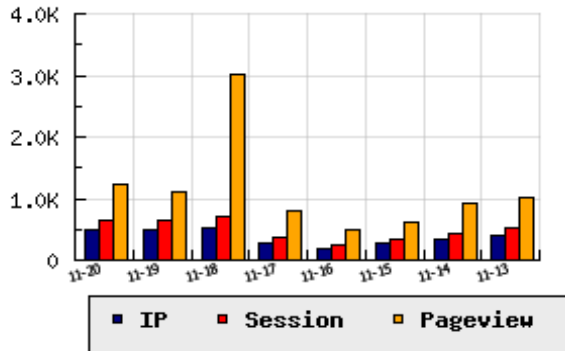

ข้อมูลสถิติ ณ วันปัจจุบัน

กราฟแสดงสถิติ 8 วัน

อัตราการเติบโตของเว็บ -1.63 % จากวันที่ผ่านมา

ลำดับการเยี่ยมชมเว็บไซต์

ที่(สมาชิกทั้งหมด) 212/7839

ที่(หมวดหลัก) 27/78(หน่วยงานราชการ,องค์กร)

ที่(หมวดย่อย) 1/1(สังกัด ก.วัฒนธรรม)

ข้อมูลสถิติประจำวัน

pageviews : 1,237

UIP : 483

USS : 653

RV(%) : 39 %

อัตราการเยี่ยมชม และจัดอันดับเว็บย้อนหลัง 8 วัน

mm-dd	UIP	USS	PVs	RV(%)	CH(%)	Rank	Rank/สมาชิก(หมวดหลัก)	Rank/สมาชิก(หมวดย่อย)
11-20	483	653	1,237	38.92	-1.63	212/7839	27/78(หน่วยงานราชการ,องค์กร)	1/1(สังกัด ก.วัฒนธรรม)
11-19	491	646	1,115	40.12	-4.84	212/7839	28/78(หน่วยงานราชการ,องค์กร)	1/1(สังกัด ก.วัฒนธรรม)
11-18	516	707	3,010	47.09	+84.95	208/7839	26/80(หน่วยงานราชการ,องค์กร)	1/1(สังกัด ก.วัฒนธรรม)
11-17	279	375	787	39.07	+44.56	214/7839	24/76(หน่วยงานราชการ,องค์กร)	1/1(สังกัด ก.วัฒนธรรม)
11-16	193	244	499	40.41	-26.62	234/7839	26/75(หน่วยงานราชการ,องค์กร)	1/1(สังกัด ก.วัฒนธรรม)
11-15	263	343	615	43.73	-21.96	232/7839	30/79(หน่วยงานราชการ,องค์กร)	1/1(สังกัด ก.วัฒนธรรม)
11-14	337	426	930	38.28	-16.17	223/7839	29/80(หน่วยงานราชการ,องค์กร)	1/1(สังกัด ก.วัฒนธรรม)
11-13	402	510	1,008	37.06	-12.23	218/7839	27/76(หน่วยงานราชการ,องค์กร)	1/1(สังกัด ก.วัฒนธรรม)

นิยาม UIP : จำนวน IP ที่ไม่ซ้ำกัน, USS : Unique Session (Session ที่ไม่ซ้ำกัน), PVs : pageviews จำนวนข้อมูลฮิต, RV%(Return Visitor) จำนวน IP ที่กลับมาดูเว็บ

CH% อัตราการเปลี่ยนแปลงของ UIP , Rank : ลำดับที่ของเว็บ จากจำนวนเว็บไซต์ทั้งหมด และนิยามทั้งหมดอ่านได้ที่ <http://truehits.net/faq/>