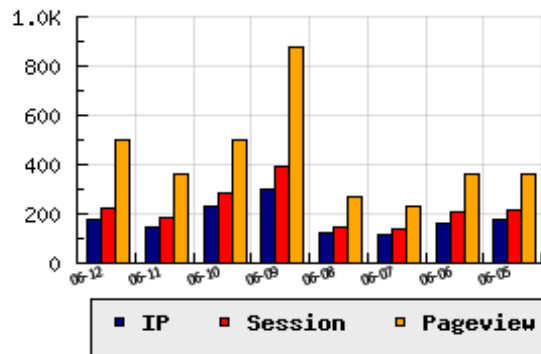

**ข้อมูลสถิติ ณ วันปัจจุบัน**

กราฟแสดงสถิติ 8 วัน

อัตราการเติบโตของเว็บ +24.31 % จากวันที่ผ่านมา

**ลำดับการเยี่ยมชมเว็บไซต์**

ที่(สมาชิกทั้งหมด) 220/7842

ที่(หมวดหลัก) 29/76(หน่วยงานราชการ,องค์กร)

ที่(หมวดย่อย) 1/1(สังกัด ก.วัฒนธรรม)

**ข้อมูลสถิติประจำวัน**

pageviews : 497

UIP : 179

USS : 224

RV(%) : 35 %

**อัตราการเยี่ยมชม และจัดอันดับเว็บย้อนหลัง 8 วัน**

mm-dd	UIP	USS	PVs	RV(%)	CH(%)	Rank	Rank/สมาชิก(หมวดหลัก)	Rank/สมาชิก(หมวดย่อย)
06-12	179	224	497	35.20	+24.31	220/7842	29/76(หน่วยงานราชการ,องค์กร)	1/1(สังกัด ก.วัฒนธรรม)
06-11	144	185	362	32.64	-38.46	224/7842	31/78(หน่วยงานราชการ,องค์กร)	1/1(สังกัด ก.วัฒนธรรม)
06-10	234	283	503	36.75	-21.74	208/7842	28/76(หน่วยงานราชการ,องค์กร)	1/1(สังกัด ก.วัฒนธรรม)
06-09	299	396	875	36.79	+145.08	199/7842	26/73(หน่วยงานราชการ,องค์กร)	1/1(สังกัด ก.วัฒนธรรม)
06-08	122	146	269	34.43	+6.09	217/7842	28/70(หน่วยงานราชการ,องค์กร)	1/1(สังกัด ก.วัฒนธรรม)
06-07	115	139	232	39.13	-28.57	221/7842	27/73(หน่วยงานราชการ,องค์กร)	1/1(สังกัด ก.วัฒนธรรม)
06-06	161	205	358	34.16	-8.52	219/7842	30/71(หน่วยงานราชการ,องค์กร)	1/1(สังกัด ก.วัฒนธรรม)
06-05	176	218	363	36.93	-43.95	221/7842	31/75(หน่วยงานราชการ,องค์กร)	1/1(สังกัด ก.วัฒนธรรม)

นิยาม UIP : จำนวน IP ที่ไม่ซ้ำกัน, USS : Unique Session (Session ที่ไม่ซ้ำกัน), PVs : pageviews จำนวนข้อมูลฮิต, RV%(Return Visitor) จำนวน IP ที่กลับมาดูเว็บ

CH% อัตราการเปลี่ยนแปลงของ UIP , Rank : ลำดับที่ของเว็บ จากจำนวนเว็บไซต์ทั้งหมด และนิยามทั้งหมดอ่านได้ที่ <http://truehits.net/faq/>