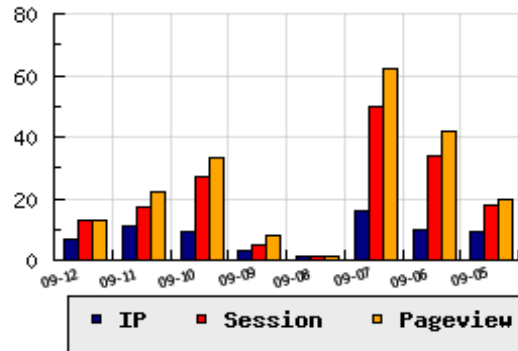

ข้อมูลสถิติ ณ วันปัจจุบัน

กราฟแสดงสถิติ 8 วัน

อัตราการเติบโตของเว็บ -36.36 % จากวันที่ผ่านมา

ลำดับการเยี่ยมชมเว็บไซต์

ที่(สมาชิกทั้งหมด) 1460/8460

ที่(หมวดหลัก) 137/500(หน่วยงานราชการ,องค์กร)

ที่(หมวดย่อย) 5/15(สังกัด ก.ทรัพยากรธรรมชาติและสิ่งแวดล้อม)

ข้อมูลสถิติประจำวัน

pageviews : 13

UIP : 7

USS : 13

RV(%) : 43 %

อัตราการเยี่ยมชม และจัดอันดับเว็บย้อนหลัง 8 วัน

mm-dd	UIP	USS	PVs	RV(%)	CH(%)	Rank	Rank/สมาชิก(หมวดหลัก)	Rank/สมาชิก(หมวดย่อย)
09-12	7	13	13	42.86	-36.36	1460/8460	137/500(หน่วยงานราชการ,องค์กร)	5/15(สังกัด ก.ทรัพยากรธรรมชาติและสิ่งแวดล้อม)
09-11	11	17	22	36.36	+22.22	1401/8460	130/500(หน่วยงานราชการ,องค์กร)	5/15(สังกัด ก.ทรัพยากรธรรมชาติและสิ่งแวดล้อม)
09-10	9	27	33	77.78	+200.00	1446/8460	134/500(หน่วยงานราชการ,องค์กร)	5/15(สังกัด ก.ทรัพยากรธรรมชาติและสิ่งแวดล้อม)
09-09	3	5	8	33.33	+200.00	1509/8460	141/500(หน่วยงานราชการ,องค์กร)	6/15(สังกัด ก.ทรัพยากรธรรมชาติและสิ่งแวดล้อม)
09-08	1	1	1	0.00	-93.75	1659/8460	151/500(หน่วยงานราชการ,องค์กร)	6/15(สังกัด ก.ทรัพยากรธรรมชาติและสิ่งแวดล้อม)
09-07	16	50	62	43.75	+60.00	1337/8460	122/500(หน่วยงานราชการ,องค์กร)	5/15(สังกัด ก.ทรัพยากรธรรมชาติและสิ่งแวดล้อม)
09-06	10	34	42	50.00	+11.11	1419/8460	131/500(หน่วยงานราชการ,องค์กร)	5/15(สังกัด ก.ทรัพยากรธรรมชาติและสิ่งแวดล้อม)
09-05	9	18	20	33.33	-	1425/8460	132/500(หน่วยงานราชการ,องค์กร)	5/15(สังกัด ก.ทรัพยากรธรรมชาติและสิ่งแวดล้อม)

นิยาม UIP : จำนวน IP ที่ไม่ซ้ำกัน, USS : Unique Session (Session ที่ไม่ซ้ำกัน), PVs : pageviews จำนวนข้อมูลฮิต, RV%(Return Visitor) จำนวน IP ที่กลับมาดูเว็บ

CH% อัตราการเปลี่ยนแปลงของ UIP , Rank : ลำดับที่ของเว็บ จากจำนวนเว็บไซต์ทั้งหมด และนิยามทั้งหมดอ่านได้ที่ <http://truehits.net/faq/>