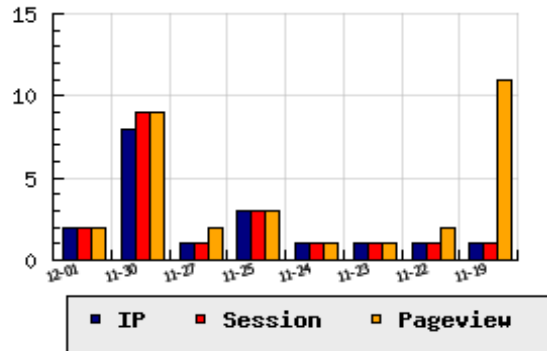

ข้อมูลสถิติ ณ วันปัจจุบัน

กราฟแสดงสถิติ 8 วัน

อัตราการเติบโตของเว็บ -75.00 % จากวันที่ผ่านมา

ลำดับการเยี่ยมชมเว็บไซต์

ที่(สมาชิกทั้งหมด) 436/7839

ที่(หมวดหลัก) 70/84(ข่าว-สื่อ)

ที่(หมวดย่อย) 14/14(สถานีโทรทัศน์ รายการโทรทัศน์(ฟรีทีวี))

ข้อมูลสถิติประจำวัน

pageviews : 2

UIP : 2

USS : 2

RV(%) : 0 %

อัตราการเยี่ยมชม และจัดอันดับเว็บย้อนหลัง 8 วัน

mm-dd	UIP	USS	PVs	RV(%)	CH(%)	Rank	Rank/สมาชิก(หมวดหลัก)	Rank/สมาชิก(หมวดย่อย)
12-01	2	2	2	0.00	-75.00	436/7839	70/84(ข่าว-สื่อ)	14/14(สถานีโทรทัศน์ รายการโทรทัศน์(ฟรีทีวี))
11-30	8	9	9	12.50	-	377/7839	69/85(ข่าว-สื่อ)	14/14(สถานีโทรทัศน์ รายการโทรทัศน์(ฟรีทีวี))
11-27	1	1	2	100.00	-	482/7839	71/85(ข่าว-สื่อ)	14/14(สถานีโทรทัศน์ รายการโทรทัศน์(ฟรีทีวี))
11-25	3	3	3	0.00	+200.00	437/7839	71/84(ข่าว-สื่อ)	14/14(สถานีโทรทัศน์ รายการโทรทัศน์(ฟรีทีวี))
11-24	1	1	1	0.00	-	484/7839	71/83(ข่าว-สื่อ)	14/14(สถานีโทรทัศน์ รายการโทรทัศน์(ฟรีทีวี))
11-23	1	1	1	0.00	-	502/7839	72/84(ข่าว-สื่อ)	14/14(สถานีโทรทัศน์ รายการโทรทัศน์(ฟรีทีวี))
11-22	1	1	2	100.00	-	473/7839	71/84(ข่าว-สื่อ)	14/14(สถานีโทรทัศน์ รายการโทรทัศน์(ฟรีทีวี))
11-19	1	1	11	100.00	-	498/7839	71/84(ข่าว-สื่อ)	14/14(สถานีโทรทัศน์ รายการโทรทัศน์(ฟรีทีวี))

นิยาม UIP : จำนวน IP ที่ไม่ซ้ำกัน, USS : Unique Session (Session ที่ไม่ซ้ำกัน), PVs : pageviews จำนวนข้อมูลฮิต, RV%(Return Visitor) จำนวน IP ที่กลับมาดูเว็บ

CH% อัตราการเปลี่ยนแปลงของ UIP , Rank : ลำดับที่ของเว็บ จากจำนวนเว็บไซต์ทั้งหมด และนิยามทั้งหมดอ่านได้ที่ <http://truehits.net/faq/>