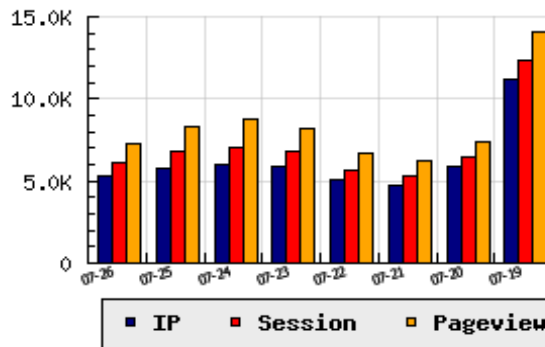

ข้อมูลสถิติ ณ วันปัจจุบัน

กราฟแสดงสถิติ 8 วัน

อัตราการเติบโตของเว็บ -8.74 % จากวันที่ผ่านมา

ลำดับการเยี่ยมชมเว็บไซต์

ที่(สมาชิกทั้งหมด) 104/7827

ที่(หมวดหลัก) 3/34(สุขภาพ)

ที่(หมวดย่อย) 1/7(อาหารและยา)

ข้อมูลสถิติประจำวัน

pageviews : 7,265

UIP : 5,314

USS : 6,066

RV(%) : 20 %

อัตราการเยี่ยมชม และจัดอันดับเว็บย้อนหลัง 8 วัน

mm-dd	UIP	USS	PVs	RV(%)	CH(%)	Rank	Rank/สมาชิก(หมวดหลัก)	Rank/สมาชิก(หมวดย่อย)
07-26	5,314	6,066	7,265	20.49	-8.74	104/7827	3/34(สุขภาพ)	1/7(อาหารและยา)
07-25	5,823	6,851	8,261	21.98	-3.05	103/7827	3/31(สุขภาพ)	1/6(อาหารและยา)
07-24	6,006	6,998	8,808	24.03	+1.52	101/7827	3/31(สุขภาพ)	1/6(อาหารและยา)
07-23	5,916	6,845	8,242	22.50	+17.71	103/7827	3/32(สุขภาพ)	1/6(อาหารและยา)
07-22	5,026	5,665	6,642	20.00	+5.48	106/7827	3/32(สุขภาพ)	1/6(อาหารและยา)
07-21	4,765	5,338	6,211	19.35	-19.61	104/7827	3/30(สุขภาพ)	1/6(อาหารและยา)
07-20	5,927	6,500	7,352	16.57	-47.25	97/7827	2/33(สุขภาพ)	1/6(อาหารและยา)
07-19	11,237	12,339	14,107	16.15	+95.97	80/7827	2/30(สุขภาพ)	1/6(อาหารและยา)

Daily Highlight Statistic - ข้อมูลสถิติสำคัญประจำวัน 2024/07/26

URL	oryor.com	7,260(99.93 %)
Referrer	google.	5,392(74.22 %)
PAGE	pagename	7,265(100.00 %)
OS	Android	3,156(43.55 %)
Browser	Chrome	4,517(62.55 %)
Resolution	414*896	666(9.17 %)
Search Engine	google.	5,391(100.00 %)
Search Keyword	(not provided)	5,391(100.00 %)
ISP	Super Broadband Network Co., Ltd.	1,464(27.55 %)
Thailand Visitors	Thailand	(96.67 %)
Oversea Visitors	Oversea	(3.33 %)

นิยาม UIP : จำนวน IP ที่ไม่ซ้ำกัน, USS : Unique Session (Session ที่ไม่ซ้ำกัน), PVs : pageviews จำนวนข้อมูลฮิต, RV%(Return Visitor) จำนวน IP ที่กลับมาดูเว็บ

CH% อัตราการเปลี่ยนแปลงของ UIP , Rank : ลำดับที่ของเว็บ จากจำนวนเว็บไซต์ทั้งหมด และนิยามทั้งหมดอ่านได้ที่ <http://truehits.net/faq/>