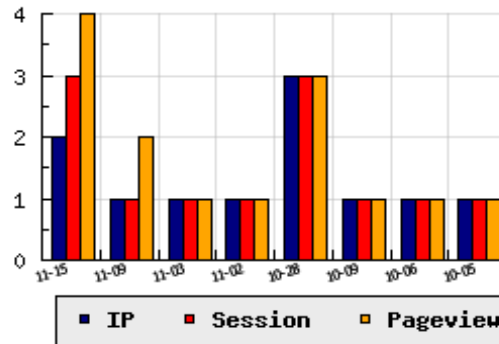

**ข้อมูลสถิติ ณ วันปัจจุบัน**

กราฟแสดงสถิติ 8 วัน

อัตราการเติบโตของเว็บ - % จากวันที่ผ่านมา

**ลำดับการเยี่ยมชมเว็บไซต์**

ที่(สมาชิกทั้งหมด) 449/7839

ที่(หมวดหลัก) 33/52(บันเทิง)

ที่(หมวดย่อย) 1/1(การแสดง)

**ข้อมูลสถิติประจำวัน**

pageviews : 4

UIP : 2

USS : 3

RV(%) : 50 %

**อัตราการเยี่ยมชม และจัดอันดับเว็บย้อนหลัง 8 วัน**

mm-dd	UIP	USS	PVs	RV(%)	CH(%)	Rank	Rank/สมาชิก(หมวดหลัก)	Rank/สมาชิก(หมวดย่อย)
11-15	2	3	4	50.00	-	449/7839	33/52(บันเทิง)	1/1(การแสดง)
11-09	1	1	2	100.00	-	467/7839	36/49(บันเทิง)	1/1(การแสดง)
11-03	1	1	1	0.00	-	499/7839	38/49(บันเทิง)	1/1(การแสดง)
11-02	1	1	1	0.00	-	502/7839	37/47(บันเทิง)	1/1(การแสดง)
10-28	3	3	3	0.00	-	444/7839	31/48(บันเทิง)	1/1(การแสดง)
10-09	1	1	1	0.00	-	538/7839	40/50(บันเทิง)	1/1(การแสดง)
10-06	1	1	1	0.00	-	503/7839	34/44(บันเทิง)	1/1(การแสดง)
10-05	1	1	1	0.00	-	502/7839	37/47(บันเทิง)	1/1(การแสดง)

นิยาม UIP : จำนวน IP ที่ไม่ซ้ำกัน, USS : Unique Session (Session ที่ไม่ซ้ำกัน), PVs : pageviews จำนวนข้อมูลฮิต, RV%(Return Visitor) จำนวน IP ที่กลับมาดูเว็บ

CH% อัตราการเปลี่ยนแปลงของ UIP, Rank : ลำดับที่ของเว็บ จากจำนวนเว็บไซต์ทั้งหมด และนิยามทั้งหมดอ่านได้ที่ <http://truehits.net/faq/>