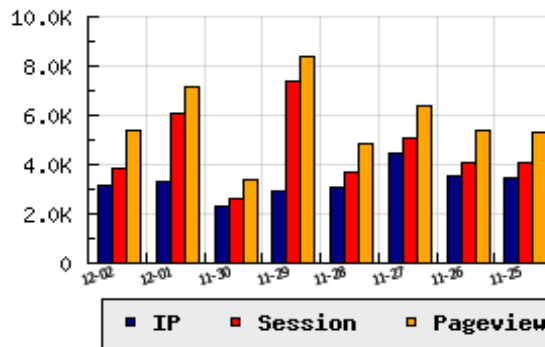

ข้อมูลสถิติ ณ วันปัจจุบัน

กราฟแสดงสถิติ 8 วัน

อัตราการเติบโตของเว็บ -4.57 % จากวันที่ผ่านมา

ลำดับการเยี่ยมชมเว็บไซต์

ที่(สมาชิกทั้งหมด) 131/7839

ที่(หมวดหลัก) 49/85(ข่าว-สื่อ)

ที่(หมวดย่อย) 5/5(สำนักข่าว)

ข้อมูลสถิติประจำวัน

pageviews : 5,366

UIP : 3,177

USS : 3,854

RV(%) : 20 %

อัตราการเยี่ยมชม และจัดอันดับเว็บย้อนหลัง 8 วัน

mm-dd	UIP	USS	PVs	RV(%)	CH(%)	Rank	Rank/สมาชิก(หมวดหลัก)	Rank/สมาชิก(หมวดย่อย)
12-02	3,177	3,854	5,366	20.21	-4.57	131/7839	49/85(ข่าว-สื่อ)	5/5(สำนักข่าว)
12-01	3,329	6,046	7,181	21.90	+46.46	119/7839	45/84(ข่าว-สื่อ)	3/5(สำนักข่าว)
11-30	2,273	2,597	3,349	18.83	-21.94	131/7839	50/85(ข่าว-สื่อ)	5/5(สำนักข่าว)
11-29	2,912	7,369	8,423	19.95	-6.49	134/7839	50/83(ข่าว-สื่อ)	5/5(สำนักข่าว)
11-28	3,114	3,680	4,838	18.08	-29.77	133/7839	49/85(ข่าว-สื่อ)	5/5(สำนักข่าว)
11-27	4,434	5,093	6,357	15.58	+24.90	114/7839	45/85(ข่าว-สื่อ)	4/5(สำนักข่าว)
11-26	3,550	4,101	5,386	16.56	+1.78	130/7839	50/84(ข่าว-สื่อ)	5/5(สำนักข่าว)
11-25	3,488	4,080	5,307	16.69	-1.33	126/7839	48/84(ข่าว-สื่อ)	4/5(สำนักข่าว)

นิยาม UIP : จำนวน IP ที่ไม่ซ้ำกัน, USS : Unique Session (Session ที่ไม่ซ้ำกัน), PVs : pageviews จำนวนข้อมูลฮิต, RV%(Return Visitor) จำนวน IP ที่กลับมาดูเว็บ

CH% อัตราการเปลี่ยนแปลงของ UIP , Rank : ลำดับที่ของเว็บ จากจำนวนเว็บไซต์ทั้งหมด และนิยามทั้งหมดอ่านได้ที่ <http://truehits.net/faq/>