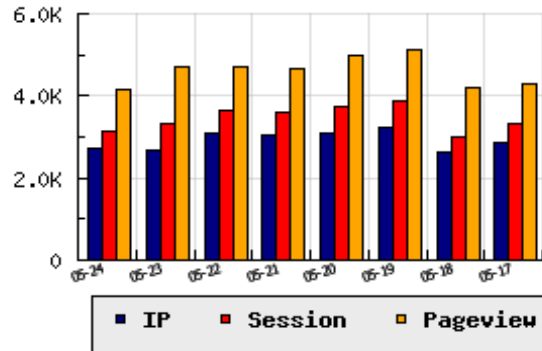

ข้อมูลสถิติ ณ วันปัจจุบัน

อัตราการเติบโตของเว็บ +2.21 % จากวันที่ผ่านมา

ลำดับการเยี่ยมชมเว็บไซต์

ที่(สมาชิกทั้งหมด) 115/7842

ที่(หมวดหลัก) 47/80(ข่าว-สื่อ)

ที่(หมวดย่อย) 5/5(สำนักข่าว)

ข้อมูลสถิติประจำวัน

pageviews : 4,165

UIP : 2,733

USS : 3,142

RV(%) : 20 %

กราฟแสดงสถิติ 8 วัน

อัตราการเยี่ยมชม และจัดอันดับเว็บย้อนหลัง 8 วัน

mm-dd	UIP	USS	PVs	RV(%)	CH(%)	Rank	Rank/สมาชิก(หมวดหลัก)	Rank/สมาชิก(หมวดย่อย)
05-24	2,733	3,142	4,165	19.87	+2.21	115/7842	47/80(ข่าว-สื่อ)	5/5(สำนักข่าว)
05-23	2,674	3,328	4,688	18.36	-13.24	121/7842	48/81(ข่าว-สื่อ)	5/5(สำนักข่าว)
05-22	3,082	3,631	4,694	16.45	+0.95	117/7842	48/80(ข่าว-สื่อ)	5/5(สำนักข่าว)
05-21	3,053	3,587	4,653	16.87	-0.62	121/7842	48/80(ข่าว-สื่อ)	5/5(สำนักข่าว)
05-20	3,072	3,729	5,006	16.93	-5.33	120/7842	48/80(ข่าว-สื่อ)	5/5(สำนักข่าว)
05-19	3,245	3,890	5,130	17.84	+24.04	116/7842	49/81(ข่าว-สื่อ)	5/5(สำนักข่าว)
05-18	2,616	2,991	4,194	17.74	-9.17	115/7842	49/80(ข่าว-สื่อ)	5/5(สำนักข่าว)
05-17	2,880	3,304	4,302	18.61	-9.58	111/7842	47/81(ข่าว-สื่อ)	5/5(สำนักข่าว)

Daily Highlight Statistic - ข้อมูลสถิติสำคัญประจำวัน 2025/05/24

URL	innnews.co.th	4,148(99.59 %)
Referrer	google.	1,811(43.48 %)
PAGE	pagename	4,148(99.59 %)
OS	Android	1,722(41.54 %)
Browser	Chrome	2,471(60.17 %)
Resolution	1920*1080	308(7.39 %)
Search Engine	google.	1,811(99.89 %)
Search Keyword	(not provided)	1,811(99.89 %)
ISP	Super Broadband Network Co., Ltd.	669(24.48 %)
Thailand Visitors	Thailand	(91.07 %)
Oversea Visitors	Oversea	(8.93 %)

นิยาม UIP : จำนวน IP ที่ไม่ซ้ำกัน, USS : Unique Session (Session ที่ไม่ซ้ำกัน), PVs : pageviews จำนวนข้อมูลฮิต, RV%(Return Visitor) จำนวน IP ที่กลับมาดูเว็บ

CH% อัตราการเปลี่ยนแปลงของ UIP , Rank : ลำดับที่ของเว็บ จากจำนวนเว็บไซต์ทั้งหมด และนิยามทั้งหมดอ่านได้ที่ <http://truehits.net/faq/>