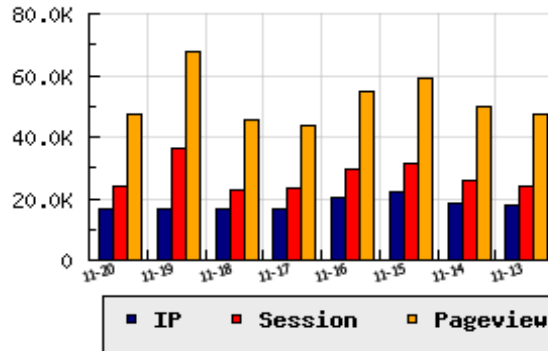

ข้อมูลสถิติ ณ วันปัจจุบัน

กราฟแสดงสถิติ 8 วัน

อัตราการเติบโตของเว็บ -0.28 % จากวันที่ผ่านมา

ลำดับการเยี่ยมชมเว็บไซต์

ที่(สมาชิกทั้งหมด) 68/7839

ที่(หมวดหลัก) 6/89(ธุรกิจ)

ที่(หมวดย่อย) 2/11(อื่นๆ)

ข้อมูลสถิติประจำวัน

pageviews : 47,410

UIP : 16,812

USS : 24,235

RV(%) : 60 %

อัตราการเยี่ยมชม และจัดอันดับเว็บย้อนหลัง 8 วัน

mm-dd	UIP	USS	PVs	RV(%)	CH(%)	Rank	Rank/สมาชิก(หมวดหลัก)	Rank/สมาชิก(หมวดย่อย)
11-20	16,812	24,235	47,410	59.70	-0.28	68/7839	6/89(ธุรกิจ)	2/11(อื่นๆ)
11-19	16,859	36,214	67,426	59.80	-0.05	67/7839	6/91(ธุรกิจ)	2/11(อื่นๆ)
11-18	16,867	22,832	45,418	59.90	+0.01	68/7839	6/90(ธุรกิจ)	2/11(อื่นๆ)
11-17	16,866	23,225	43,990	58.47	-17.78	61/7839	5/91(ธุรกิจ)	2/11(อื่นๆ)
11-16	20,513	29,402	54,903	59.97	-7.53	56/7839	5/90(ธุรกิจ)	2/10(อื่นๆ)
11-15	22,184	31,285	59,321	60.65	+19.06	57/7839	5/91(ธุรกิจ)	2/11(อื่นๆ)
11-14	18,632	25,553	49,934	60.42	+4.05	65/7839	6/90(ธุรกิจ)	2/11(อื่นๆ)
11-13	17,907	24,203	47,143	59.36	+2.06	67/7839	6/91(ธุรกิจ)	2/11(อื่นๆ)

นิยาม UIP : จำนวน IP ที่ไม่ซ้ำกัน, USS : Unique Session (Session ที่ไม่ซ้ำกัน), PVs : pageviews จำนวนข้อมูลฮิต, RV%(Return Visitor) จำนวน IP ที่กลับมาดูเว็บ

CH% อัตราการเปลี่ยนแปลงของ UIP , Rank : ลำดับที่ของเว็บ จากจำนวนเว็บไซต์ทั้งหมด และนิยามทั้งหมดอ่านได้ที่ <http://truehits.net/faq/>