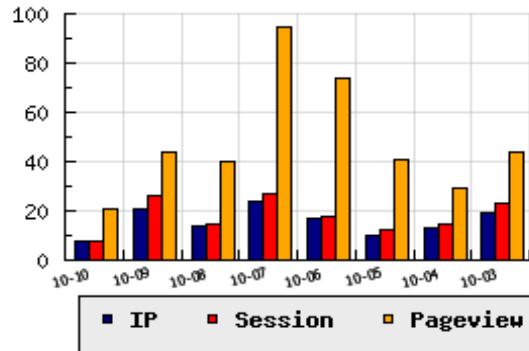

ข้อมูลสถิติ ณ วันปัจจุบัน

กราฟแสดงสถิติ 8 วัน

อัตราการเติบโตของเว็บ -61.90 % จากวันที่ผ่านมา

ลำดับการเยี่ยมชมเว็บไซต์

ที่(สมาชิกทั้งหมด) 2580/9989

ที่(หมวดหลัก) 263/1150(ธุรกิจ)

ที่(หมวดย่อย) 13/79(อุตสาหกรรมการผลิต)

ข้อมูลสถิติประจำวัน

pageviews : 21

UIP : 8

USS : 8

RV(%) : 50 %

อัตราการเยี่ยมชม และจัดอันดับเว็บย้อนหลัง 8 วัน

mm-dd	UIP	USS	PVs	RV(%)	CH(%)	Rank	Rank/สมาชิก(หมวดหลัก)	Rank/สมาชิก(หมวดย่อย)
10-10	8	8	21	50.00	-61.90	2580/9989	263/1150(ธุรกิจ)	13/79(อุตสาหกรรมการผลิต)
10-09	21	26	44	57.14	+50.00	2394/9989	230/1150(ธุรกิจ)	11/79(อุตสาหกรรมการผลิต)
10-08	14	15	40	50.00	-41.67	2486/9988	246/1150(ธุรกิจ)	12/79(อุตสาหกรรมการผลิต)
10-07	24	27	95	41.67	+41.18	2363/9985	229/1150(ธุรกิจ)	11/79(อุตสาหกรรมการผลิต)
10-06	17	18	74	64.71	+70.00	2334/9985	216/1150(ธุรกิจ)	11/79(อุตสาหกรรมการผลิต)
10-05	10	12	41	70.00	-23.08	2466/9984	242/1150(ธุรกิจ)	13/79(อุตสาหกรรมการผลิต)
10-04	13	15	29	38.46	-31.58	2471/9981	244/1150(ธุรกิจ)	12/79(อุตสาหกรรมการผลิต)
10-03	19	23	44	57.89	-9.52	2413/10280	231/1164(ธุรกิจ)	12/79(อุตสาหกรรมการผลิต)

นิยาม UIP : จำนวน IP ที่ไม่ซ้ำกัน, USS : Unique Session (Session ที่ไม่ซ้ำกัน), PVs : pageviews จำนวนข้อมูลฮิต, RV%(Return Visitor) จำนวน IP ที่กลับมาดูเว็บ

CH% อัตราการเปลี่ยนแปลงของ UIP , Rank : ลำดับที่ของเว็บ จากจำนวนเว็บไซต์ทั้งหมด และนิยามทั้งหมดอ่านได้ที่ <http://truehits.net/faq/>