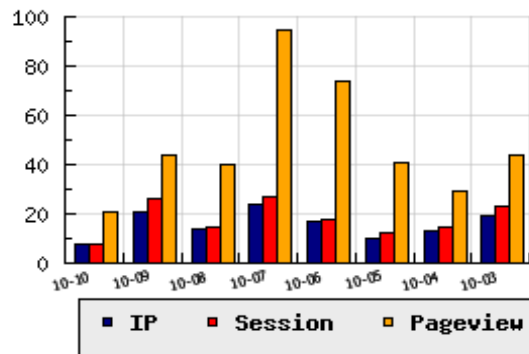

ข้อมูลสถิติ ณ วันปัจจุบัน

อัตราการเติบโตของเว็บ -61.90 % จากวันที่ผ่านมา

ลำดับการเยี่ยมชมเว็บไซต์

ที่(สมาชิกทั้งหมด) 2580/9989

ที่(หมวดหลัก) 263/1150(ธุรกิจ)

ที่(หมวดย่อย) 13/79(อุตสาหกรรมการผลิต)

ข้อมูลสถิติประจำวัน

pageviews : 21

UIP : 8

USS : 8

RV(%) : 50 %

กราฟแสดงสถิติ 8 วัน

อัตราการเยี่ยมชม และจัดอันดับเว็บย้อนหลัง 8 วัน

mm-dd	UIP	USS	PVs	RV(%)	CH(%)	Rank	Rank/สมาชิก(หมวดหลัก)	Rank/สมาชิก(หมวดย่อย)
10-10	8	8	21	50.00	-61.90	2580/9989	263/1150(ธุรกิจ)	13/79(อุตสาหกรรมการผลิต)
10-09	21	26	44	57.14	+50.00	2394/9989	230/1150(ธุรกิจ)	11/79(อุตสาหกรรมการผลิต)
10-08	14	15	40	50.00	-41.67	2486/9988	246/1150(ธุรกิจ)	12/79(อุตสาหกรรมการผลิต)
10-07	24	27	95	41.67	+41.18	2363/9985	229/1150(ธุรกิจ)	11/79(อุตสาหกรรมการผลิต)
10-06	17	18	74	64.71	+70.00	2334/9985	216/1150(ธุรกิจ)	11/79(อุตสาหกรรมการผลิต)
10-05	10	12	41	70.00	-23.08	2466/9984	242/1150(ธุรกิจ)	13/79(อุตสาหกรรมการผลิต)
10-04	13	15	29	38.46	-31.58	2471/9981	244/1150(ธุรกิจ)	12/79(อุตสาหกรรมการผลิต)
10-03	19	23	44	57.89	-9.52	2413/10280	231/1164(ธุรกิจ)	12/79(อุตสาหกรรมการผลิต)

นิยาม UIP : จำนวน IP ที่ไม่ซ้ำกัน, USS : Unique Session (Session ที่ไม่ซ้ำกัน), PVs : pageviews จำนวนข้อมูลฮิต, RV%(Return Visitor) จำนวน IP ที่กลับมาดูเว็บ

CH% อัตราการเปลี่ยนแปลงของ UIP , Rank : ลำดับที่ของเว็บ จากจำนวนเว็บไซต์ทั้งหมด และนิยามทั้งหมดอ่านได้ที่ <http://truehits.net/faq/>