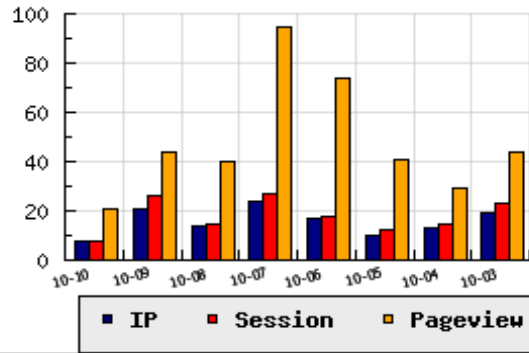

ข้อมูลสถิติ ณ วันปัจจุบัน

อัตราการเติบโตของเว็บ -61.90 % จากวันที่ผ่านมา

ลำดับการเยี่ยมชมเว็บไซต์

ที่(สมาชิกทั้งหมด) 2580/9989

ที่(หมวดหลัก) 263/1150(ธุรกิจ)

ที่(หมวดย่อย) 13/79(อุตสาหกรรมการผลิต)

ข้อมูลสถิติประจำวัน

pageviews : 21

UIP : 8

USS : 8

RV(%) : 50 %

กราฟแสดงสถิติ 8 วัน

อัตราการเยี่ยมชม และจัดอันดับเว็บย้อนหลัง 8 วัน

mm-dd	UIP	USS	PVs	RV(%)	CH(%)	Rank	Rank/สมาชิก(หมวดหลัก)	Rank/สมาชิก(หมวดย่อย)
10-10	8	8	21	50.00	-61.90	2580/9989	263/1150(ธุรกิจ)	13/79(อุตสาหกรรมการผลิต)
10-09	21	26	44	57.14	+50.00	2394/9989	230/1150(ธุรกิจ)	11/79(อุตสาหกรรมการผลิต)
10-08	14	15	40	50.00	-41.67	2486/9988	246/1150(ธุรกิจ)	12/79(อุตสาหกรรมการผลิต)
10-07	24	27	95	41.67	+41.18	2363/9985	229/1150(ธุรกิจ)	11/79(อุตสาหกรรมการผลิต)
10-06	17	18	74	64.71	+70.00	2334/9985	216/1150(ธุรกิจ)	11/79(อุตสาหกรรมการผลิต)
10-05	10	12	41	70.00	-23.08	2466/9984	242/1150(ธุรกิจ)	13/79(อุตสาหกรรมการผลิต)
10-04	13	15	29	38.46	-31.58	2471/9981	244/1150(ธุรกิจ)	12/79(อุตสาหกรรมการผลิต)
10-03	19	23	44	57.89	-9.52	2413/10280	231/1164(ธุรกิจ)	12/79(อุตสาหกรรมการผลิต)

นิยาม UIP : จำนวน IP ที่ไม่ซ้ำกัน, USS : Unique Session (Session ที่ไม่ซ้ำกัน), PVs : pageviews จำนวนข้อมูลฮิต, RV%(Return Visitor) จำนวน IP ที่กลับมาดูเว็บ

CH% อัตราการเปลี่ยนแปลงของ UIP , Rank : ลำดับที่ของเว็บ จากจำนวนเว็บไซต์ทั้งหมด และนิยามทั้งหมดอ่านได้ที่ <http://truehits.net/faq/>