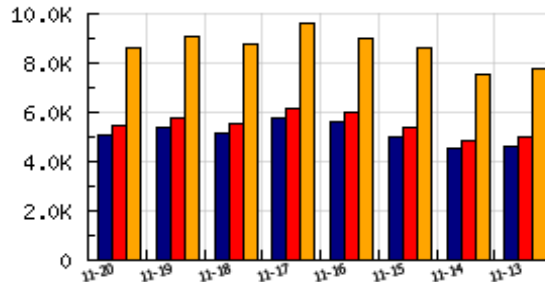

ข้อมูลสถิติ ณ วันปัจจุบัน

กราฟแสดงสถิติ 8 วัน

อัตราการเติบโตของเว็บ -5.68 % จากวันที่ผ่านมา

ลำดับการเยี่ยมชมเว็บไซต์

ที่(สมาชิกทั้งหมด) 110/7839

ที่(หมวดหลัก) 11/49(บันเทิง)

ที่(หมวดย่อย) 1/4(ภาพยนตร์,ของสะสม)

ข้อมูลสถิติประจำวัน

pageviews : 8,626

UIP : 5,086

USS : 5,467

RV(%) : 25 %

อัตราการเยี่ยมชม และจัดอันดับเว็บย้อนหลัง 8 วัน

mm-dd	UIP	USS	PVs	RV(%)	CH(%)	Rank	Rank/สมาชิก(หมวดหลัก)	Rank/สมาชิก(หมวดย่อย)
11-20	5,086	5,467	8,626	25.32	-5.68	110/7839	11/49(บันเทิง)	1/4(ภาพยนตร์,ของสะสม)
11-19	5,392	5,795	9,100	25.22	+4.03	108/7839	10/49(บันเทิง)	1/4(ภาพยนตร์,ของสะสม)
11-18	5,183	5,543	8,800	26.64	-10.20	110/7839	11/48(บันเทิง)	1/4(ภาพยนตร์,ของสะสม)
11-17	5,772	6,186	9,585	26.02	+2.76	98/7839	10/48(บันเทิง)	1/4(ภาพยนตร์,ของสะสม)
11-16	5,617	5,999	8,994	24.82	+12.79	98/7839	11/47(บันเทิง)	1/4(ภาพยนตร์,ของสะสม)
11-15	4,980	5,384	8,580	26.35	+9.50	108/7839	11/52(บันเทิง)	1/4(ภาพยนตร์,ของสะสม)
11-14	4,548	4,882	7,561	26.98	-1.56	112/7839	11/47(บันเทิง)	1/4(ภาพยนตร์,ของสะสม)
11-13	4,620	5,004	7,752	25.76	-4.13	113/7839	11/50(บันเทิง)	1/4(ภาพยนตร์,ของสะสม)

นิยาม UIP : จำนวน IP ที่ไม่ซ้ำกัน, USS : Unique Session (Session ที่ไม่ซ้ำกัน), PVs : pageviews จำนวนข้อมูลฮิต, RV%(Return Visitor) จำนวน IP ที่กลับมาดูเว็บ

CH% อัตราการเปลี่ยนแปลงของ UIP , Rank : ลำดับที่ของเว็บ จากจำนวนเว็บไซต์ทั้งหมด และนิยามทั้งหมดอ่านได้ที่ <http://truehits.net/faq/>