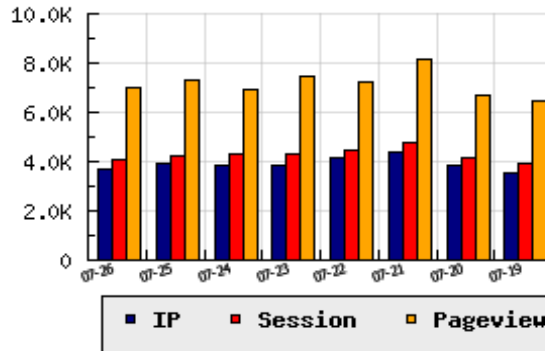

ข้อมูลสถิติ ณ วันปัจจุบัน

กราฟแสดงสถิติ 8 วัน

อัตราการเติบโตของเว็บ -4.83 % จากวันที่ผ่านมา

ลำดับการเยี่ยมชมเว็บไซต์

ที่(สมาชิกทั้งหมด) 123/7827

ที่(หมวดหลัก) 11/50(บันเทิง)

ที่(หมวดย่อย) 1/4(ภาพยนตร์,ของสะสม)

ข้อมูลสถิติประจำวัน

pageviews : 7,025

UIP : 3,701

USS : 4,099

RV(%) : 25 %

อัตราการเยี่ยมชม และจัดอันดับเว็บย้อนหลัง 8 วัน

mm-dd	UIP	USS	PVs	RV(%)	CH(%)	Rank	Rank/สมาชิก(หมวดหลัก)	Rank/สมาชิก(หมวดย่อย)
07-26	3,701	4,099	7,025	24.86	-4.83	123/7827	11/50(บันเทิง)	1/4(ภาพยนตร์,ของสะสม)
07-25	3,889	4,246	7,279	25.46	+1.57	121/7827	11/48(บันเทิง)	1/4(ภาพยนตร์,ของสะสม)
07-24	3,829	4,328	6,894	25.36	-0.55	125/7827	11/50(บันเทิง)	1/4(ภาพยนตร์,ของสะสม)
07-23	3,850	4,331	7,479	24.96	-6.62	127/7827	11/52(บันเทิง)	1/4(ภาพยนตร์,ของสะสม)
07-22	4,123	4,487	7,210	24.42	-6.61	115/7827	11/49(บันเทิง)	1/4(ภาพยนตร์,ของสะสม)
07-21	4,415	4,806	8,145	24.30	+15.55	111/7827	11/46(บันเทิง)	1/4(ภาพยนตร์,ของสะสม)
07-20	3,821	4,127	6,713	23.21	+7.88	116/7827	11/50(บันเทิง)	1/4(ภาพยนตร์,ของสะสม)
07-19	3,542	3,936	6,496	24.53	-5.92	126/7827	11/50(บันเทิง)	1/4(ภาพยนตร์,ของสะสม)

นิยาม UIP : จำนวน IP ที่ไม่ซ้ำกัน, USS : Unique Session (Session ที่ไม่ซ้ำกัน), PVs : pageviews จำนวนข้อมูลฮิต, RV%(Return Visitor) จำนวน IP ที่กลับมาดูเว็บ

CH% อัตราการเปลี่ยนแปลงของ UIP , Rank : ลำดับที่ของเว็บ จากจำนวนเว็บไซต์ทั้งหมด และนิยามทั้งหมดอ่านได้ที่ <http://truehits.net/faq/>