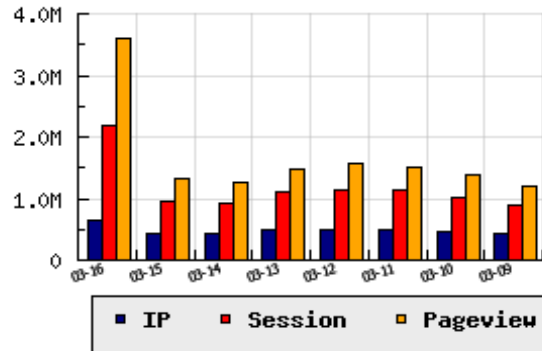

ข้อมูลสถิติ ณ วันปัจจุบัน

กราฟแสดงสถิติ 8 วัน

อัตราการเติบโตของเว็บ +48.22 % จากวันที่ผ่านมา

ลำดับการเยี่ยมชมเว็บไซต์

ที่(สมาชิกทั้งหมด) 2/7840

ที่(หมวดหลัก) 1/79(ข่าว-สื่อ)

ที่(หมวดย่อย) 1/19(หนังสือพิมพ์)

ข้อมูลสถิติประจำวัน

pageviews : 3,613,239

UIP : 657,650

USS : 2,192,716

RV(%) : 71 %

อัตราการเยี่ยมชม และจัดอันดับเว็บย้อนหลัง 8 วัน

mm-dd	UIP	USS	PVs	RV(%)	CH(%)	Rank	Rank/สมาชิก(หมวดหลัก)	Rank/สมาชิก(หมวดย่อย)
03-16	657,650	2,192,716	3,613,239	70.71	+48.22	2/7840	1/79(ข่าว-สื่อ)	1/19(หนังสือพิมพ์)
03-15	443,710	956,453	1,329,782	57.66	+0.15	2/7840	1/82(ข่าว-สื่อ)	1/20(หนังสือพิมพ์)
03-14	443,040	921,447	1,274,205	54.79	-10.03	2/7840	1/80(ข่าว-สื่อ)	1/19(หนังสือพิมพ์)
03-13	492,410	1,100,275	1,484,448	56.15	-1.97	2/7840	1/79(ข่าว-สื่อ)	1/19(หนังสือพิมพ์)
03-12	502,304	1,152,095	1,576,186	57.07	+0.38	2/7840	1/81(ข่าว-สื่อ)	1/20(หนังสือพิมพ์)
03-11	500,391	1,129,554	1,522,160	56.13	+6.22	2/7840	1/82(ข่าว-สื่อ)	1/20(หนังสือพิมพ์)
03-10	471,098	1,019,721	1,390,621	55.08	+12.04	2/7840	1/80(ข่าว-สื่อ)	1/20(หนังสือพิมพ์)
03-09	420,474	887,506	1,206,306	55.39	-7.75	3/7840	1/81(ข่าว-สื่อ)	1/20(หนังสือพิมพ์)

นิยาม UIP : จำนวน IP ที่ไม่ซ้ำกัน, USS : Unique Session (Session ที่ไม่ซ้ำกัน), PVs : pageviews จำนวนข้อมูลฮิต, RV%(Return Visitor) จำนวน IP ที่กลับมาดูเว็บ

CH% อัตราการเปลี่ยนแปลงของ UIP , Rank : ลำดับที่ของเว็บ จากจำนวนเว็บไซต์ทั้งหมด และนิยามทั้งหมดอ่านได้ที่ <http://truehits.net/faq/>