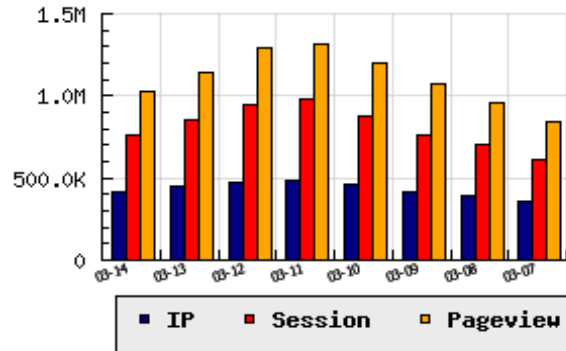

ข้อมูลสถิติ ณ วันปัจจุบัน

กราฟแสดงสถิติ 8 วัน

อัตราการเติบโตของเว็บ -7.36 % จากวันที่ผ่านมา

ลำดับการเยี่ยมชมเว็บไซต์

ที่(สมาชิกทั้งหมด) 2/7844

ที่(หมวดหลัก) 1/76(ข่าว-สื่อ)

ที่(หมวดย่อย) 1/19(หนังสือพิมพ์)

ข้อมูลสถิติประจำวัน

pageviews : 1,023,408

UIP : 412,007

USS : 763,002

RV(%) : 53 %

อัตราการเยี่ยมชม และจัดอันดับเว็บย้อนหลัง 8 วัน

mm-dd	UIP	USS	PVs	RV(%)	CH(%)	Rank	Rank/สมาชิก(หมวดหลัก)	Rank/สมาชิก(หมวดย่อย)
03-14	412,007	763,002	1,023,408	52.73	-7.36	2/7844	1/76(ข่าว-สื่อ)	1/19(หนังสือพิมพ์)
03-13	444,724	849,698	1,143,626	53.34	-6.74	2/7844	1/76(ข่าว-สื่อ)	1/19(หนังสือพิมพ์)
03-12	476,880	946,047	1,293,730	55.22	-2.48	2/7844	1/75(ข่าว-สื่อ)	1/19(หนังสือพิมพ์)
03-11	488,991	975,888	1,318,947	55.06	+7.12	2/7844	1/77(ข่าว-สื่อ)	1/19(หนังสือพิมพ์)
03-10	456,504	878,285	1,201,525	53.47	+8.78	2/7844	1/75(ข่าว-สื่อ)	1/19(หนังสือพิมพ์)
03-09	419,662	763,245	1,068,043	51.36	+7.75	2/7844	1/76(ข่าว-สื่อ)	1/19(หนังสือพิมพ์)
03-08	389,476	698,801	962,330	51.37	+9.45	2/7844	1/73(ข่าว-สื่อ)	1/18(หนังสือพิมพ์)
03-07	355,835	617,140	839,045	48.84	-8.85	3/7844	1/75(ข่าว-สื่อ)	1/19(หนังสือพิมพ์)

นิยาม UIP : จำนวน IP ที่ไม่ซ้ำกัน, USS : Unique Session (Session ที่ไม่ซ้ำกัน), PVs : pageviews จำนวนข้อมูลฮิต, RV%(Return Visitor) จำนวน IP ที่กลับมาดูเว็บ

CH% อัตราการเปลี่ยนแปลงของ UIP , Rank : ลำดับที่ของเว็บ จากจำนวนเว็บไซต์ทั้งหมด และนิยามทั้งหมดอ่านได้ที่ <http://truehits.net/faq/>