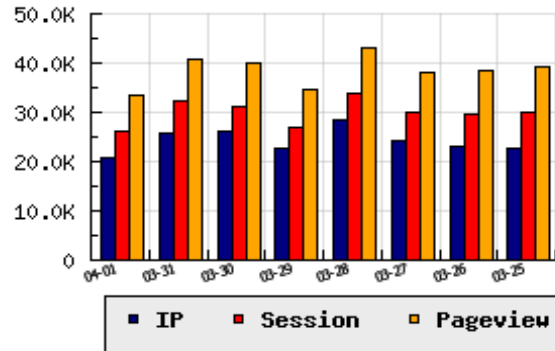

**ข้อมูลสถิติ ณ วันปัจจุบัน**

อัตราการเติบโตของเว็บ -20.03 % จากวันที่ผ่านมา

**ลำดับการเยี่ยมชมเว็บไซต์**

ที่(สมาชิกทั้งหมด) 67/7840

ที่(หมวดหลัก) 32/80(ข่าว-สื่อ)

ที่(หมวดย่อย) 15/20(หนังสือพิมพ์)

**ข้อมูลสถิติประจำวัน**

pageviews : 33,400

UIP : 20,607

USS : 26,216

RV(%) : 17 %

**กราฟแสดงสถิติ 8 วัน**

**อัตราการเยี่ยมชม และจัดอันดับเว็บย้อนหลัง 8 วัน**

mm-dd	UIP	USS	PVs	RV(%)	CH(%)	Rank	Rank/สมาชิก(หมวดหลัก)	Rank/สมาชิก(หมวดย่อย)
04-01	20,607	26,216	33,400	16.84	-20.03	67/7840	32/80(ข่าว-สื่อ)	15/20(หนังสือพิมพ์)
03-31	25,769	32,126	40,583	17.92	-2.17	54/7840	27/79(ข่าว-สื่อ)	14/19(หนังสือพิมพ์)
03-30	26,340	31,214	39,808	17.96	+16.61	48/7840	24/78(ข่าว-สื่อ)	14/19(หนังสือพิมพ์)
03-29	22,589	27,065	34,665	17.36	-20.42	55/7840	29/81(ข่าว-สื่อ)	14/20(หนังสือพิมพ์)
03-28	28,384	33,898	43,224	18.03	+17.66	53/7840	31/80(ข่าว-สื่อ)	15/20(หนังสือพิมพ์)
03-27	24,124	30,080	38,020	15.62	+4.25	55/7840	26/79(ข่าว-สื่อ)	14/19(หนังสือพิมพ์)
03-26	23,140	29,518	38,362	18.95	+2.08	57/7840	28/79(ข่าว-สื่อ)	14/19(หนังสือพิมพ์)
03-25	22,669	30,117	39,224	20.47	-0.61	55/7840	25/79(ข่าว-สื่อ)	14/20(หนังสือพิมพ์)

นิยาม UIP : จำนวน IP ที่ไม่ซ้ำกัน, USS : Unique Session (Session ที่ไม่ซ้ำกัน), PVs : pageviews จำนวนข้อมูลฮิต, RV%(Return Visitor) จำนวน IP ที่กลับมาดูเว็บ

CH% อัตราการเปลี่ยนแปลงของ UIP , Rank : ลำดับที่ของเว็บ จากจำนวนเว็บไซต์ทั้งหมด และนิยามทั้งหมดอ่านได้ที่ <http://truehits.net/faq/>