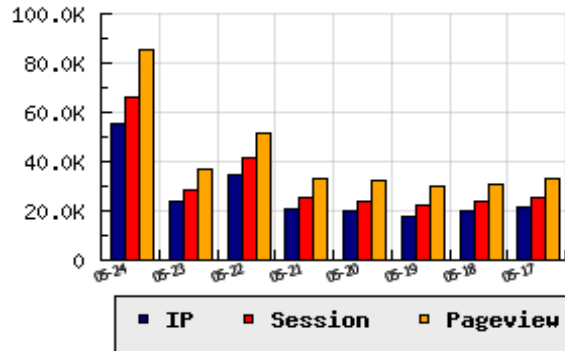

**ข้อมูลสถิติ ณ วันปัจจุบัน**

กราฟแสดงสถิติ 8 วัน

อัตราการเติบโตของเว็บ +131.50 % จากวันที่ผ่านมา

**ลำดับการเยี่ยมชมเว็บไซต์**

ที่(สมาชิกทั้งหมด) 30/7842

ที่(หมวดหลัก) 19/80(ข่าว-สื่อ)

ที่(หมวดย่อย) 13/19(หนังสือพิมพ์)

**ข้อมูลสถิติประจำวัน**

pageviews : 85,138

UIP : 55,360

USS : 66,310

RV(%) : 27 %

**อัตราการเยี่ยมชม และจัดอันดับเว็บย้อนหลัง 8 วัน**

mm-dd	UIP	USS	PVs	RV(%)	CH(%)	Rank	Rank/สมาชิก(หมวดหลัก)	Rank/สมาชิก(หมวดย่อย)
05-24	55,360	66,310	85,138	26.97	+131.50	30/7842	19/80(ข่าว-สื่อ)	13/19(หนังสือพิมพ์)
05-23	23,914	28,676	37,134	19.19	-30.50	53/7842	28/81(ข่าว-สื่อ)	14/20(หนังสือพิมพ์)
05-22	34,408	41,195	51,499	18.89	+64.74	44/7842	25/80(ข่าว-สื่อ)	14/19(หนังสือพิมพ์)
05-21	20,886	25,347	33,276	18.44	+6.38	61/7842	29/80(ข่าว-สื่อ)	14/19(หนังสือพิมพ์)
05-20	19,634	24,223	32,609	18.74	+9.35	60/7842	29/80(ข่าว-สื่อ)	14/19(หนังสือพิมพ์)
05-19	17,956	22,120	29,671	18.23	-10.67	62/7842	29/81(ข่าว-สื่อ)	15/20(หนังสือพิมพ์)
05-18	20,100	23,501	30,433	17.58	-7.29	50/7842	24/80(ข่าว-สื่อ)	14/19(หนังสือพิมพ์)
05-17	21,681	25,237	33,446	18.77	+9.15	48/7842	23/81(ข่าว-สื่อ)	14/20(หนังสือพิมพ์)

นิยาม UIP : จำนวน IP ที่ไม่ซ้ำกัน, USS : Unique Session (Session ที่ไม่ซ้ำกัน), PVs : pageviews จำนวนข้อมูลฮิต, RV%(Return Visitor) จำนวน IP ที่กลับมาดูเว็บ

CH% อัตราการเปลี่ยนแปลงของ UIP , Rank : ลำดับที่ของเว็บ จากจำนวนเว็บไซต์ทั้งหมด และนิยามทั้งหมดอ่านได้ที่ <http://truehits.net/faq/>