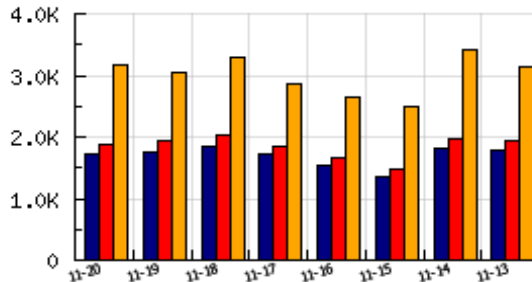

ข้อมูลสถิติ ณ วันปัจจุบัน

กราฟแสดงสถิติ 8 วัน

อัตราการเติบโตของเว็บ -2.84 % จากวันที่ผ่านมา

ลำดับการเยี่ยมชมเว็บไซต์

ที่(สมาชิกทั้งหมด) 156/7839

ที่(หมวดหลัก) 10/39(ยานยนต์)

ที่(หมวดย่อย) 2/2(บริษัทและตัวแทนจำหน่าย)

ข้อมูลสถิติประจำวัน

pageviews : 3,165

UIP : 1,713

USS : 1,884

RV(%) : 31 %

อัตราการเยี่ยมชม และจัดอันดับเว็บย้อนหลัง 8 วัน

mm-dd	UIP	USS	PVs	RV(%)	CH(%)	Rank	Rank/สมาชิก(หมวดหลัก)	Rank/สมาชิก(หมวดย่อย)
11-20	1,713	1,884	3,165	30.76	-2.84	156/7839	10/39(ยานยนต์)	2/2(บริษัทและตัวแทนจำหน่าย)
11-19	1,763	1,925	3,033	30.40	-4.34	154/7839	10/40(ยานยนต์)	2/2(บริษัทและตัวแทนจำหน่าย)
11-18	1,843	2,020	3,295	30.39	+7.59	154/7839	10/39(ยานยนต์)	2/2(บริษัทและตัวแทนจำหน่าย)
11-17	1,713	1,845	2,875	28.90	+10.80	138/7839	10/38(ยานยนต์)	2/2(บริษัทและตัวแทนจำหน่าย)
11-16	1,546	1,666	2,637	29.50	+13.34	147/7839	11/39(ยานยนต์)	2/2(บริษัทและตัวแทนจำหน่าย)
11-15	1,364	1,490	2,487	30.06	-24.68	158/7839	11/40(ยานยนต์)	2/2(บริษัทและตัวแทนจำหน่าย)
11-14	1,811	1,974	3,424	31.42	+1.12	155/7839	10/37(ยานยนต์)	2/2(บริษัทและตัวแทนจำหน่าย)
11-13	1,791	1,936	3,149	31.04	+2.99	152/7839	11/39(ยานยนต์)	2/2(บริษัทและตัวแทนจำหน่าย)

นิยาม UIP : จำนวน IP ที่ไม่ซ้ำกัน, USS : Unique Session (Session ที่ไม่ซ้ำกัน), PVs : pageviews จำนวนข้อมูลฮิต, RV%(Return Visitor) จำนวน IP ที่กลับมาดูเว็บ

CH% อัตราการเปลี่ยนแปลงของ UIP , Rank : ลำดับที่ของเว็บ จากจำนวนเว็บไซต์ทั้งหมด และนิยามทั้งหมดอ่านได้ที่ <http://truehits.net/faq/>