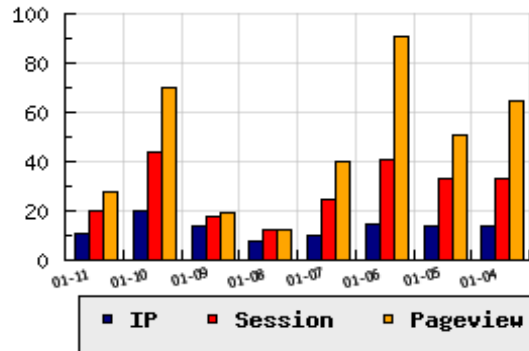

ข้อมูลสถิติ ณ วันปัจจุบัน

อัตราการเติบโตของเว็บ -45.00 % จากวันที่ผ่านมา

ลำดับการเยี่ยมชมเว็บไซต์

ที่(สมาชิกทั้งหมด) 695/7783

ที่(หมวดหลัก) 75/462(หน่วยงานราชการ,องค์กร)

ที่(หมวดย่อย) 5/20(รัฐวิสาหกิจ)

ข้อมูลสถิติประจำวัน

pageviews : 28

UIP : 11

USS : 20

RV(%) : 9 %

กราฟแสดงสถิติ 8 วัน

อัตราการเยี่ยมชม และจัดอันดับเว็บย้อนหลัง 8 วัน

mm-dd	UIP	USS	PVs	RV(%)	CH(%)	Rank	Rank/สมาชิก(หมวดหลัก)	Rank/สมาชิก(หมวดย่อย)
01-11	11	20	28	9.09	-45.00	695/7783	75/462(หน่วยงานราชการ,องค์กร)	5/20(รัฐวิสาหกิจ)
01-10	20	44	70	15.00	+42.86	647/7783	73/462(หน่วยงานราชการ,องค์กร)	5/20(รัฐวิสาหกิจ)
01-09	14	18	19	14.29	+75.00	645/7783	69/462(หน่วยงานราชการ,องค์กร)	5/20(รัฐวิสาหกิจ)
01-08	8	12	12	12.50	-20.00	690/7783	73/462(หน่วยงานราชการ,องค์กร)	5/20(รัฐวิสาหกิจ)
01-07	10	25	40	30.00	-33.33	692/7783	77/462(หน่วยงานราชการ,องค์กร)	5/20(รัฐวิสาหกิจ)
01-06	15	41	91	26.67	+7.14	667/7783	74/462(หน่วยงานราชการ,องค์กร)	5/20(รัฐวิสาหกิจ)
01-05	14	33	51	35.71	-	680/7783	74/462(หน่วยงานราชการ,องค์กร)	5/20(รัฐวิสาหกิจ)
01-04	14	33	65	50.00	-	672/7783	75/462(หน่วยงานราชการ,องค์กร)	5/20(รัฐวิสาหกิจ)

นิยาม UIP : จำนวน IP ที่ไม่ซ้ำกัน, USS : Unique Session (Session ที่ไม่ซ้ำกัน), PVs : pageviews จำนวนข้อมูลฮิต, RV%(Return Visitor) จำนวน IP ที่กลับมาดูเว็บ

CH% อัตราการเปลี่ยนแปลงของ UIP , Rank : ลำดับที่ของเว็บ จากจำนวนเว็บไซต์ทั้งหมด และนิยามทั้งหมดอ่านได้ที่ <http://truehits.net/faq/>