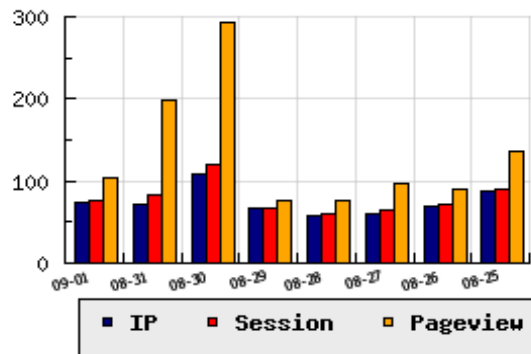

ข้อมูลสถิติ ณ วันปัจจุบัน

กราฟแสดงสถิติ 8 วัน

อัตราการเติบโตของเว็บ +1.39 % จากวันที่ผ่านมา

ลำดับการเยี่ยมชมเว็บไซต์

ที่(สมาชิกทั้งหมด) 564/7767

ที่(หมวดหลัก) 29/778(ซอปปิ้ง)

ที่(หมวดย่อย) 1/14(เฟอร์นิเจอร์, ที่นอน)

ข้อมูลสถิติประจำวัน

pageviews : 104

UIP : 73

USS : 76

RV(%) : 27 %

อัตราการเยี่ยมชม และจัดอันดับเว็บย้อนหลัง 8 วัน

mm-dd	UIP	USS	PVs	RV(%)	CH(%)	Rank	Rank/สมาชิก(หมวดหลัก)	Rank/สมาชิก(หมวดย่อย)
09-01	73	76	104	27.40	+1.39	564/7767	29/778(ซอปปิ้ง)	1/14(เฟอร์นิเจอร์, ที่นอน)
08-31	72	83	199	26.39	-33.33	564/7767	30/778(ซอปปิ้ง)	1/14(เฟอร์นิเจอร์, ที่นอน)
08-30	108	121	292	25.00	+63.64	529/7767	28/778(ซอปปิ้ง)	1/14(เฟอร์นิเจอร์, ที่นอน)
08-29	66	67	77	12.12	+13.79	541/7766	28/778(ซอปปิ้ง)	1/14(เฟอร์นิเจอร์, ที่นอน)
08-28	58	60	76	17.24	-1.69	561/7766	30/778(ซอปปิ้ง)	1/14(เฟอร์นิเจอร์, ที่นอน)
08-27	59	64	96	22.03	-15.71	573/7766	32/778(ซอปปิ้ง)	1/14(เฟอร์นิเจอร์, ที่นอน)
08-26	70	71	89	20.00	-19.54	561/7766	30/778(ซอปปิ้ง)	1/14(เฟอร์นิเจอร์, ที่นอน)
08-25	87	90	136	25.29	+26.09	547/7766	28/778(ซอปปิ้ง)	1/14(เฟอร์นิเจอร์, ที่นอน)

นิยาม UIP : จำนวน IP ที่ไม่ซ้ำกัน, USS : Unique Session (Session ที่ไม่ซ้ำกัน), PVs : pageviews จำนวนข้อมูลฮิต, RV%(Return Visitor) จำนวน IP ที่กลับมาดูเว็บ

CH% อัตราการเปลี่ยนแปลงของ UIP , Rank : ลำดับที่ของเว็บ จากจำนวนเว็บไซต์ทั้งหมด และนิยามทั้งหมดอ่านได้ที่ <http://truehits.net/faq/>