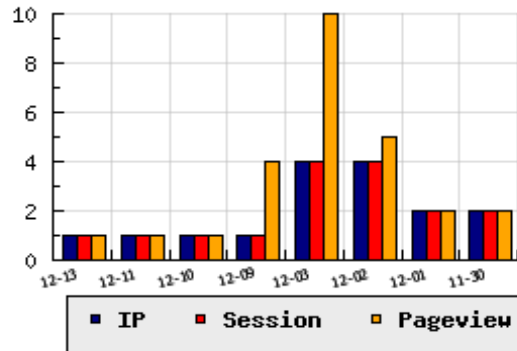

ข้อมูลสถิติ ณ วันปัจจุบัน

กราฟแสดงสถิติ 8 วัน

อัตราการเติบโตของเว็บ - % จากวันที่ผ่านมา

ลำดับการเยี่ยมชมเว็บไซต์

ที่(สมาชิกทั้งหมด) 1132/7740

ที่(หมวดหลัก) 117/459(หน่วยงานราชการ,องค์กร)

ที่(หมวดย่อย) 6/16(สังกัด ก.ทรัพยากรธรรมชาติและสิ่งแวดล้อม)

ข้อมูลสถิติประจำวัน

pageviews : 1

UIP : 1

USS : 1

RV(%) : 0 %

อัตราการเยี่ยมชม และจัดอันดับเว็บย้อนหลัง 8 วัน

mm-dd	UIP	USS	PVs	RV(%)	CH(%)	Rank	Rank/สมาชิก(หมวดหลัก)	Rank/สมาชิก(หมวดย่อย)
12-13	1	1	1	0.00	-	1132/7740	117/459(หน่วยงานราชการ,องค์กร)	6/16(สังกัด ก.ทรัพยากรธรรมชาติและสิ่งแวดล้อม)
12-11	1	1	1	0.00	-	1159/7740	121/459(หน่วยงานราชการ,องค์กร)	6/16(สังกัด ก.ทรัพยากรธรรมชาติและสิ่งแวดล้อม)
12-10	1	1	1	0.00	-	1153/7740	115/459(หน่วยงานราชการ,องค์กร)	6/16(สังกัด ก.ทรัพยากรธรรมชาติและสิ่งแวดล้อม)
12-09	1	1	4	100.00	-	1131/7740	120/459(หน่วยงานราชการ,องค์กร)	6/16(สังกัด ก.ทรัพยากรธรรมชาติและสิ่งแวดล้อม)
12-08	4	4	10	25.00	-	994/7741	109/459(หน่วยงานราชการ,องค์กร)	6/16(สังกัด ก.ทรัพยากรธรรมชาติและสิ่งแวดล้อม)
12-07	4	4	5	25.00	+100.00	999/7741	108/459(หน่วยงานราชการ,องค์กร)	6/16(สังกัด ก.ทรัพยากรธรรมชาติและสิ่งแวดล้อม)
12-01	2	2	2	0.00	-	1104/7741	118/459(หน่วยงานราชการ,องค์กร)	6/16(สังกัด ก.ทรัพยากรธรรมชาติและสิ่งแวดล้อม)
11-30	2	2	2	0.00	-	1091/7741	117/459(หน่วยงานราชการ,องค์กร)	6/16(สังกัด ก.ทรัพยากรธรรมชาติและสิ่งแวดล้อม)

นิยาม UIP : จำนวน IP ที่ไม่ซ้ำกัน, USS : Unique Session (Session ที่ไม่ซ้ำกัน), PVs : pageviews จำนวนข้อมูลฮิต, RV%(Return Visitor) จำนวน IP ที่กลับมาดูเว็บ

CH% อัตราการเปลี่ยนแปลงของ UIP , Rank : ลำดับที่ของเว็บ จากจำนวนเว็บไซต์ทั้งหมด และนิยามทั้งหมดอ่านได้ที่ <http://truehits.net/faq/>