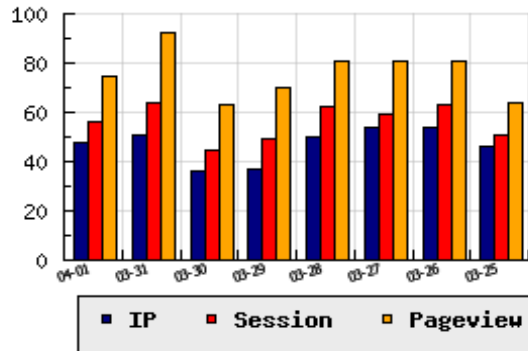

ข้อมูลสถิติ ณ วันปัจจุบัน

กราฟแสดงสถิติ 8 วัน

อัตราการเติบโตของเว็บ -5.88 % จากวันที่ผ่านมา

ลำดับการเยี่ยมชมเว็บไซต์

ที่(สมาชิกทั้งหมด) 278/7840

ที่(หมวดหลัก) 5/19(บุคคล-สังคม)

ที่(หมวดย่อย) 1/1(ชีวประวัติบุคคลสำคัญ)

ข้อมูลสถิติประจำวัน

pageviews : 75

UIP : 48

USS : 56

RV(%) : 19 %

อัตราการเยี่ยมชม และจัดอันดับเว็บย้อนหลัง 8 วัน

mm-dd	UIP	USS	PVs	RV(%)	CH(%)	Rank	Rank/สมาชิก(หมวดหลัก)	Rank/สมาชิก(หมวดย่อย)
04-01	48	56	75	18.75	-5.88	278/7840	5/19(บุคคล-สังคม)	1/1(ชีวประวัติบุคคลสำคัญ)
03-31	51	64	92	21.57	+41.67	275/7840	5/20(บุคคล-สังคม)	1/1(ชีวประวัติบุคคลสำคัญ)
03-30	36	45	63	22.22	-2.70	280/7840	5/20(บุคคล-สังคม)	1/1(ชีวประวัติบุคคลสำคัญ)
03-29	37	49	70	24.32	-26.00	279/7840	5/18(บุคคล-สังคม)	1/1(ชีวประวัติบุคคลสำคัญ)
03-28	50	62	81	18.00	-7.41	269/7840	5/20(บุคคล-สังคม)	1/1(ชีวประวัติบุคคลสำคัญ)
03-27	54	59	81	18.52	-	276/7840	5/21(บุคคล-สังคม)	1/1(ชีวประวัติบุคคลสำคัญ)
03-26	54	63	81	20.37	+17.39	275/7840	5/22(บุคคล-สังคม)	1/1(ชีวประวัติบุคคลสำคัญ)
03-25	46	51	64	19.57	-14.81	284/7840	5/20(บุคคล-สังคม)	1/1(ชีวประวัติบุคคลสำคัญ)

นิยาม UIP : จำนวน IP ที่ไม่ซ้ำกัน, USS : Unique Session (Session ที่ไม่ซ้ำกัน), PVs : pageviews จำนวนข้อมูลฮิต, RV%(Return Visitor) จำนวน IP ที่กลับมาดูเว็บ

CH% อัตราการเปลี่ยนแปลงของ UIP , Rank : ลำดับที่ของเว็บ จากจำนวนเว็บไซต์ทั้งหมด และนิยามทั้งหมดอ่านได้ที่ <http://truehits.net/faq/>