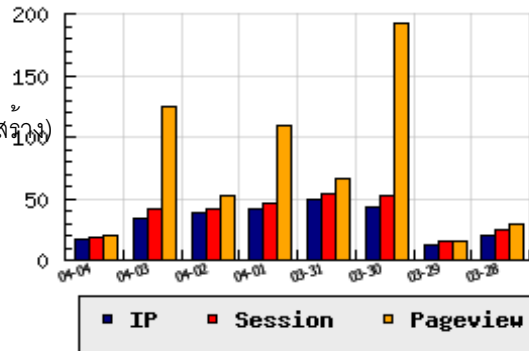

ข้อมูลสถิติ ณ วันปัจจุบัน

กราฟแสดงสถิติ 8 วัน

อัตราการเติบโตของเว็บ -50.00 % จากวันที่ผ่านมา

ลำดับการเยี่ยมชมเว็บไซต์

ที่(สมาชิกทั้งหมด) 255/7845

ที่(หมวดหลัก) 11/40(อสังหาริมทรัพย์-ก่อสร้าง)

ที่(หมวดย่อย) 2/3(ที่ปรึกษารูทกิจอสังหา ออกแบบบ้านและอาคาร,รับเหมา ก่อสร้าง)

ข้อมูลสถิติประจำวัน

pageviews : 20

UIP : 17

USS : 19

RV(%) : 18 %

อัตราการเยี่ยมชม และจัดอันดับเว็บย้อนหลัง 8 วัน

mm-dd	UIP	USS	PVs	RV(%)	CH(%)	Rank	Rank/สมาชิก(หมวดหลัก)	Rank/สมาชิก(หมวดย่อย)
04-04	17	19	20	17.65	-50.00	255/7845	11/40(อสังหาริมทรัพย์-ก่อสร้าง) ที่ปรึกษารูทกิจอสังหา ออกแบบบ้านและอาคาร,รับเหมา	2/3(ที่ปรึกษารูทกิจอสังหา ออกแบบบ้านและอาคาร,รับเหมา ก่อสร้าง)
04-03	34	42	125	17.65	-12.82	237/7845	11/40(อสังหาริมทรัพย์-ก่อสร้าง) ที่ปรึกษารูทกิจอสังหา ออกแบบบ้านและอาคาร,รับเหมา	2/3(ที่ปรึกษารูทกิจอสังหา ออกแบบบ้านและอาคาร,รับเหมา ก่อสร้าง)
04-02	39	42	53	15.38	-4.88	234/7845	11/38(อสังหาริมทรัพย์-ก่อสร้าง) ที่ปรึกษารูทกิจอสังหา ออกแบบบ้านและอาคาร,รับเหมา	2/3(ที่ปรึกษารูทกิจอสังหา ออกแบบบ้านและอาคาร,รับเหมา ก่อสร้าง)
04-01	41	46	110	17.07	-18.00	234/7845	11/39(อสังหาริมทรัพย์-ก่อสร้าง) ที่ปรึกษารูทกิจอสังหา ออกแบบบ้านและอาคาร,รับเหมา	2/3(ที่ปรึกษารูทกิจอสังหา ออกแบบบ้านและอาคาร,รับเหมา ก่อสร้าง)
03-31	50	54	66	18.00	+16.28	231/7845	11/39(อสังหาริมทรัพย์-ก่อสร้าง) ที่ปรึกษารูทกิจอสังหา ออกแบบบ้านและอาคาร,รับเหมา	2/3(ที่ปรึกษารูทกิจอสังหา ออกแบบบ้านและอาคาร,รับเหมา ก่อสร้าง)
03-30	43	52	193	27.91	+258.33	231/7845	11/40(อสังหาริมทรัพย์-ก่อสร้าง) ที่ปรึกษารูทกิจอสังหา ออกแบบบ้านและอาคาร,รับเหมา	2/3(ที่ปรึกษารูทกิจอสังหา ออกแบบบ้านและอาคาร,รับเหมา ก่อสร้าง)
03-29	12	15	15	16.67	-40.00	259/7845	12/40(อสังหาริมทรัพย์-ก่อสร้าง) ที่ปรึกษารูทกิจอสังหา ออกแบบบ้านและอาคาร,รับเหมา	2/3(ที่ปรึกษารูทกิจอสังหา ออกแบบบ้านและอาคาร,รับเหมา ก่อสร้าง)
03-28	20	24	30	20.00	-50.00	247/7845	11/41(อสังหาริมทรัพย์-ก่อสร้าง) ที่ปรึกษารูทกิจอสังหา ออกแบบบ้านและอาคาร,รับเหมา	2/3(ที่ปรึกษารูทกิจอสังหา ออกแบบบ้านและอาคาร,รับเหมา ก่อสร้าง)

Daily Highlight Statistic - ข้อมูลสถิติสำคัญประจำวัน 2026/04/04

URL	thaicontractor.com	20(100.00 %)
Referrer	google.	16(80.00 %)
PAGE	undefined	20(100.00 %)
OS	Android	8(40.00 %)
Browser	Chrome	15(75.00 %)
Resolution	390*844	3(15.00 %)
Search Engine	google.	16(100.00 %)
Search Keyword	(not provided)	16(100.00 %)
ISP	TRUE INTERNET Co.,Ltd.	3(17.65 %)
Thailand Visitors	Thailand	(94.12 %)
Oversea Visitors	Oversea	(5.88 %)

นิยาม UIP : จำนวน IP ที่ไม่ซ้ำกัน, USS : Unique Session (Session ที่ไม่ซ้ำกัน), PVs : pageviews จำนวนข้อมูลฮิต, RV%(Return Visitor) จำนวน IP ที่กลับมาดูเว็บ

CH% อัตราการเปลี่ยนแปลงของ UIP , Rank : ลำดับที่ของเว็บ จากจำนวนเว็บไซต์ทั้งหมด และนิยามทั้งหมดอ่านได้ที่ <http://truehits.net/faq/>

รายงานฉบับนี้จัดทำขึ้นอัตโนมัติโดย Truehits.net ภายใต้สำนักบริการเทคโนโลยีสารสนเทศภาครัฐ (สปร.)