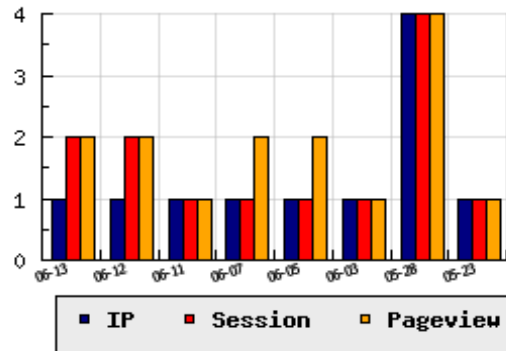

**ข้อมูลสถิติ ณ วันปัจจุบัน**

อัตราการเติบโตของเว็บ - % จากวันที่ผ่านมา

**ลำดับการเยี่ยมชมเว็บไซต์**

ที่(สมาชิกทั้งหมด) 540/7825

ที่(หมวดหลัก) 60/101(ธุรกิจ)

ที่(หมวดย่อย) 3/6(อุปกรณ์อิเล็กทรอนิกส์,ไฟฟ้า)

**ข้อมูลสถิติประจำวัน**

pageviews : 2

UIP : 1

USS : 2

RV(%) : 100 %

**กราฟแสดงสถิติ 8 วัน**

**อัตราการเยี่ยมชม และจัดอันดับเว็บย้อนหลัง 8 วัน**

mm-dd	UIP	USS	PVs	RV(%)	CH(%)	Rank	Rank/สมาชิก(หมวดหลัก)	Rank/สมาชิก(หมวดย่อย)
06-13	1	2	2	100.00	-	540/7825	60/101(ธุรกิจ)	3/6(อุปกรณ์อิเล็กทรอนิกส์,ไฟฟ้า)
06-12	1	2	2	100.00	-	526/7825	58/97(ธุรกิจ)	3/6(อุปกรณ์อิเล็กทรอนิกส์,ไฟฟ้า)
06-11	1	1	1	0.00	-	552/7825	66/102(ธุรกิจ)	3/6(อุปกรณ์อิเล็กทรอนิกส์,ไฟฟ้า)
06-07	1	1	2	100.00	-	521/7825	61/99(ธุรกิจ)	3/6(อุปกรณ์อิเล็กทรอนิกส์,ไฟฟ้า)
06-05	1	1	2	100.00	-	532/7825	61/100(ธุรกิจ)	3/6(อุปกรณ์อิเล็กทรอนิกส์,ไฟฟ้า)
06-03	1	1	1	0.00	-	537/7823	57/95(ธุรกิจ)	2/6(อุปกรณ์อิเล็กทรอนิกส์,ไฟฟ้า)
05-28	4	4	4	0.00	-	454/7823	50/99(ธุรกิจ)	2/6(อุปกรณ์อิเล็กทรอนิกส์,ไฟฟ้า)
05-23	1	1	1	0.00	-	542/7823	60/93(ธุรกิจ)	3/6(อุปกรณ์อิเล็กทรอนิกส์,ไฟฟ้า)

นิยาม UIP : จำนวน IP ที่ไม่ซ้ำกัน, USS : Unique Session (Session ที่ไม่ซ้ำกัน), PVs : pageviews จำนวนข้อมูลฮิต, RV%(Return Visitor) จำนวน IP ที่กลับมาดูเว็บ

CH% อัตราการเปลี่ยนแปลงของ UIP , Rank : ลำดับที่ของเว็บ จากจำนวนเว็บไซต์ทั้งหมด และนิยามทั้งหมดอ่านได้ที่ <http://truehits.net/faq/>