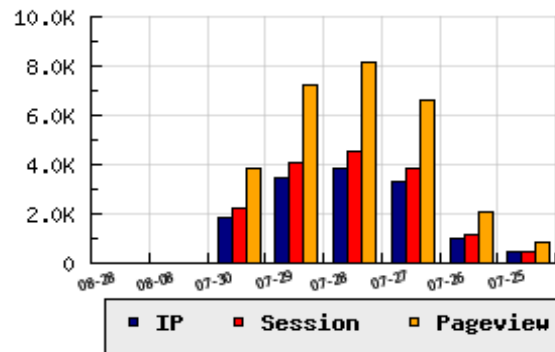

**ข้อมูลสถิติ ณ วันปัจจุบัน**

กราฟแสดงสถิติ 8 วัน

อัตราการเติบโตของเว็บ - % จากวันที่ผ่านมา

**ลำดับการเยี่ยมชมเว็บไซต์**

ที่(สมาชิกทั้งหมด) 2844/10257

ที่(หมวดหลัก) 274/894(การศึกษา)

ที่(หมวดย่อย) 7/16(ภาษาต่างๆ พจนานุกรมต่างๆ)

**ข้อมูลสถิติประจำวัน**

pageviews : 3

UIP : 1

USS : 1

RV(%) : 100 %

**อัตราการเยี่ยมชม และจัดอันดับเว็บย้อนหลัง 8 วัน**

mm-dd	UIP	USS	PVs	RV(%)	CH(%)	Rank	Rank/สมาชิก(หมวดหลัก)	Rank/สมาชิก(หมวดย่อย)
08-28	1	1	3	100.00	-	2844/10257	274/894(การศึกษา)	7/16(ภาษาต่างๆ พจนานุกรมต่างๆ)
08-08	1	1	3	100.00	-	2856/10240	275/894(การศึกษา)	7/16(ภาษาต่างๆ พจนานุกรมต่างๆ)
07-30	1,858	2,240	3,833	39.40	-46.11	767/10232	58/894(การศึกษา)	3/16(ภาษาต่างๆ พจนานุกรมต่างๆ)
07-29	3,448	4,097	7,265	39.62	-10.67	574/10232	38/894(การศึกษา)	2/16(ภาษาต่างๆ พจนานุกรมต่างๆ)
07-28	3,860	4,526	8,134	37.69	+16.44	488/10230	33/894(การศึกษา)	2/16(ภาษาต่างๆ พจนานุกรมต่างๆ)
07-27	3,315	3,834	6,636	36.08	+228.54	536/10230	33/894(การศึกษา)	2/16(ภาษาต่างๆ พจนานุกรมต่างๆ)
07-26	1,009	1,165	2,059	29.93	+126.23	953/10230	75/894(การศึกษา)	4/16(ภาษาต่างๆ พจนานุกรมต่างๆ)
07-25	446	498	808	30.72	-86.79	1334/10229	117/894(การศึกษา)	4/16(ภาษาต่างๆ พจนานุกรมต่างๆ)

นิยาม UIP : จำนวน IP ที่ไม่ซ้ำกัน, USS : Unique Session (Session ที่ไม่ซ้ำกัน), PVs : pageviews จำนวนข้อมูลฮิต, RV%(Return Visitor) จำนวน IP ที่กลับมาดูเว็บ

CH% อัตราการเปลี่ยนแปลงของ UIP, Rank : ลำดับที่ของเว็บ จากจำนวนเว็บไซต์ทั้งหมด และนิยามทั้งหมดอ่านได้ที่ <http://truehits.net/faq/>