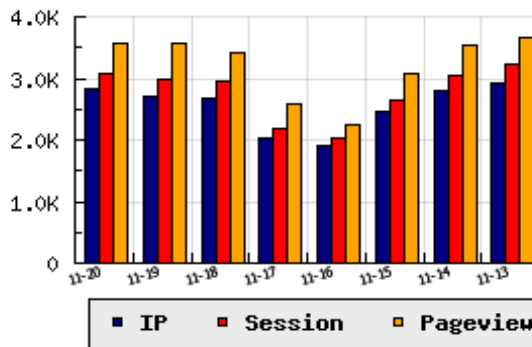

ข้อมูลสถิติ ณ วันปัจจุบัน

กราฟแสดงสถิติ 8 วัน

อัตราการเติบโตของเว็บ +4.78 % จากวันที่ผ่านมา

ลำดับการเยี่ยมชมเว็บไซต์

ที่(สมาชิกทั้งหมด) 139/7839

ที่(หมวดหลัก) 51/83(ข่าว-สื่อ)

ที่(หมวดย่อย) 8/20(รวมข่าวออนไลน์)

ข้อมูลสถิติประจำวัน

pageviews : 3,561

UIP : 2,828

USS : 3,079

RV(%) : 16 %

อัตราการเยี่ยมชม และจัดอันดับเว็บย้อนหลัง 8 วัน

mm-dd	UIP	USS	PVs	RV(%)	CH(%)	Rank	Rank/สมาชิก(หมวดหลัก)	Rank/สมาชิก(หมวดย่อย)
11-20	2,828	3,079	3,561	15.70	+4.78	139/7839	51/83(ข่าว-สื่อ)	8/20(รวมข่าวออนไลน์)
11-19	2,699	2,994	3,578	16.41	+0.93	140/7839	51/84(ข่าว-สื่อ)	8/20(รวมข่าวออนไลน์)
11-18	2,674	2,963	3,418	16.16	+30.95	141/7839	51/83(ข่าว-สื่อ)	8/20(รวมข่าวออนไลน์)
11-17	2,042	2,194	2,582	15.57	+6.74	134/7839	50/84(ข่าว-สื่อ)	8/20(รวมข่าวออนไลน์)
11-16	1,913	2,026	2,260	12.81	-22.30	138/7839	50/84(ข่าว-สื่อ)	8/20(รวมข่าวออนไลน์)
11-15	2,462	2,642	3,084	14.95	-12.32	140/7839	52/83(ข่าว-สื่อ)	8/20(รวมข่าวออนไลน์)
11-14	2,808	3,047	3,532	14.25	-3.84	138/7839	51/84(ข่าว-สื่อ)	8/20(รวมข่าวออนไลน์)
11-13	2,920	3,227	3,672	15.65	-3.22	139/7839	51/83(ข่าว-สื่อ)	8/20(รวมข่าวออนไลน์)

นิยาม UIP : จำนวน IP ที่ไม่ซ้ำกัน, USS : Unique Session (Session ที่ไม่ซ้ำกัน), PVs : pageviews จำนวนข้อมูลฮิต, RV%(Return Visitor) จำนวน IP ที่กลับมาดูเว็บ

CH% อัตราการเปลี่ยนแปลงของ UIP, Rank : ลำดับที่ของเว็บ จากจำนวนเว็บไซต์ทั้งหมด และนิยามทั้งหมดอ่านได้ที่ <http://truehits.net/faq/>