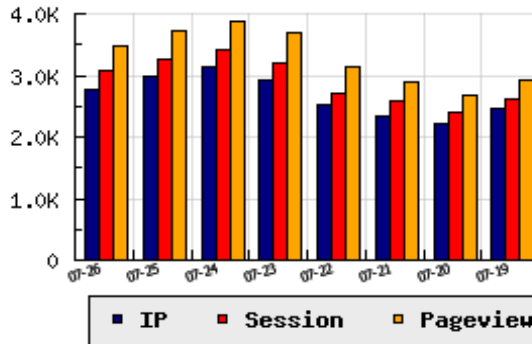

ข้อมูลสถิติ ณ วันปัจจุบัน

กราฟแสดงสถิติ 8 วัน

อัตราการเติบโตของเว็บ -7.43 % จากวันที่ผ่านมา

ลำดับการเยี่ยมชมเว็บไซต์

ที่(สมาชิกทั้งหมด) 133/7827

ที่(หมวดหลัก) 51/88(ข่าว-สื่อ)

ที่(หมวดย่อย) 8/20(รวมข่าวออนไลน์)

ข้อมูลสถิติประจำวัน

pageviews : 3,476

UIP : 2,764

USS : 3,075

RV(%) : 16 %

อัตราการเยี่ยมชม และจัดอันดับเว็บย้อนหลัง 8 วัน

mm-dd	UIP	USS	PVs	RV(%)	CH(%)	Rank	Rank/สมาชิก(หมวดหลัก)	Rank/สมาชิก(หมวดย่อย)
07-26	2,764	3,075	3,476	16.10	-7.43	133/7827	51/88(ข่าว-สื่อ)	8/20(รวมข่าวออนไลน์)
07-25	2,986	3,268	3,730	15.47	-4.60	132/7827	49/85(ข่าว-สื่อ)	8/20(รวมข่าวออนไลน์)
07-24	3,130	3,417	3,887	15.18	+7.52	135/7827	50/86(ข่าว-สื่อ)	8/20(รวมข่าวออนไลน์)
07-23	2,911	3,205	3,688	15.70	+15.93	134/7827	51/87(ข่าว-สื่อ)	8/20(รวมข่าวออนไลน์)
07-22	2,511	2,702	3,133	15.65	+7.58	136/7827	50/86(ข่าว-สื่อ)	8/20(รวมข่าวออนไลน์)
07-21	2,334	2,573	2,892	14.70	+5.32	134/7827	50/86(ข่าว-สื่อ)	8/20(รวมข่าวออนไลน์)
07-20	2,216	2,394	2,683	13.36	-9.62	133/7827	50/86(ข่าว-สื่อ)	8/20(รวมข่าวออนไลน์)
07-19	2,452	2,609	2,918	12.93	-11.80	138/7827	51/86(ข่าว-สื่อ)	8/20(รวมข่าวออนไลน์)

นิยาม UIP : จำนวน IP ที่ไม่ซ้ำกัน, USS : Unique Session (Session ที่ไม่ซ้ำกัน), PVs : pageviews จำนวนข้อมูลฮิต, RV%(Return Visitor) จำนวน IP ที่กลับมาดูเว็บ

CH% อัตราการเปลี่ยนแปลงของ UIP , Rank : ลำดับที่ของเว็บ จากจำนวนเว็บไซต์ทั้งหมด และนิยามทั้งหมดอ่านได้ที่ <http://truehits.net/faq/>