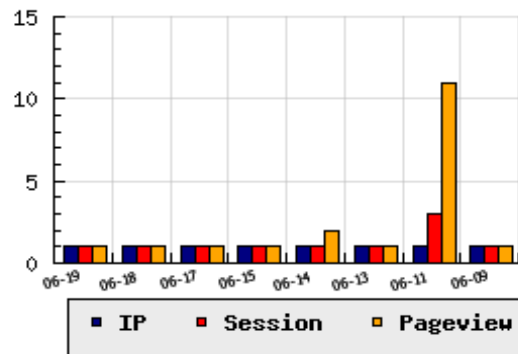

**ข้อมูลสถิติ ณ วันปัจจุบัน**

กราฟแสดงสถิติ 8 วัน

อัตราการเติบโตของเว็บ - % จากวันที่ผ่านมา

**ลำดับการเยี่ยมชมเว็บไซต์**

ที่(สมาชิกทั้งหมด) 2291/9512

ที่(หมวดหลัก) 159/408(ข่าว-สื่อ)

ที่(หมวดย่อย) 25/70(รวมข่าวออนไลน์)

**ข้อมูลสถิติประจำวัน**

pageviews : 1

UIP : 1

USS : 1

RV(%) : 0 %

**อัตราการเยี่ยมชม และจัดอันดับเว็บย้อนหลัง 8 วัน**

mm-dd	UIP	USS	PVs	RV(%)	CH(%)	Rank	Rank/สมาชิก(หมวดหลัก)	Rank/สมาชิก(หมวดย่อย)
06-19	1	1	1	0.00	-	2291/9512	159/408(ข่าว-สื่อ)	25/70(รวมข่าวออนไลน์)
06-18	1	1	1	0.00	-	2303/9512	159/408(ข่าว-สื่อ)	26/70(รวมข่าวออนไลน์)
06-17	1	1	1	0.00	-	2344/9512	160/408(ข่าว-สื่อ)	26/70(รวมข่าวออนไลน์)
06-15	1	1	1	0.00	-	2352/9508	158/407(ข่าว-สื่อ)	25/69(รวมข่าวออนไลน์)
06-14	1	1	2	100.00	-	2310/9507	157/407(ข่าว-สื่อ)	25/69(รวมข่าวออนไลน์)
06-13	1	1	1	0.00	-	2338/9506	158/407(ข่าว-สื่อ)	25/69(รวมข่าวออนไลน์)
06-11	1	3	11	100.00	-	2242/9505	156/407(ข่าว-สื่อ)	24/69(รวมข่าวออนไลน์)
06-09	1	1	1	0.00	-	2326/9500	158/407(ข่าว-สื่อ)	25/69(รวมข่าวออนไลน์)

นิยาม UIP : จำนวน IP ที่ไม่ซ้ำกัน, USS : Unique Session (Session ที่ไม่ซ้ำกัน), PVs : pageviews จำนวนข้อมูลฮิต, RV%(Return Visitor) จำนวน IP ที่กลับมาดูเว็บ

CH% อัตราการเปลี่ยนแปลงของ UIP , Rank : ลำดับที่ของเว็บ จากจำนวนเว็บไซต์ทั้งหมด และนิยามทั้งหมดอ่านได้ที่ <http://truehits.net/faq/>