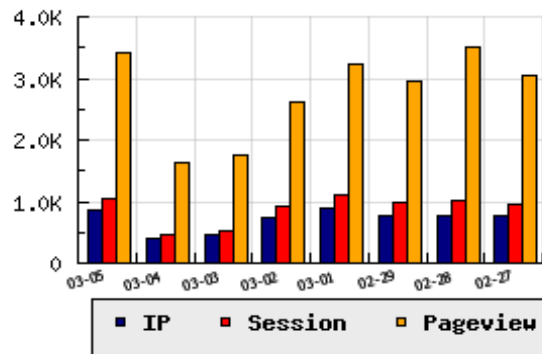

ข้อมูลสถิติ ณ วันปัจจุบัน

กราฟแสดงสถิติ 8 วัน

อัตราการเติบโตของเว็บ +124.81 % จากวันที่ผ่านมา

ลำดับการเยี่ยมชมเว็บไซต์

ที่(สมาชิกทั้งหมด) 1158/11798

ที่(หมวดหลัก) 43/210(ธนาคาร-การเงิน)

ที่(หมวดย่อย) 8/16(ธนาคาร)

ข้อมูลสถิติประจำวัน

pageviews : 3,402

UIP : 870

USS : 1,056

RV(%) : 63 %

อัตราการเยี่ยมชม และจัดอันดับเว็บย้อนหลัง 8 วัน

mm-dd	UIP	USS	PVs	RV(%)	CH(%)	Rank	Rank/สมาชิก(หมวดหลัก)	Rank/สมาชิก(หมวดย่อย)
03-05	870	1,056	3,402	63.22	+124.81	1158/11798	43/210(ธนาคาร-การเงิน)	8/16(ธนาคาร)
03-04	387	450	1,631	70.80	-15.87	1393/11798	42/210(ธนาคาร-การเงิน)	8/16(ธนาคาร)
03-03	460	529	1,756	62.39	-38.34	1316/11798	40/210(ธนาคาร-การเงิน)	8/16(ธนาคาร)
03-02	746	921	2,610	62.06	-16.46	1175/11798	43/210(ธนาคาร-การเงิน)	8/16(ธนาคาร)
03-01	893	1,108	3,241	57.33	+14.19	1129/11797	43/210(ธนาคาร-การเงิน)	8/16(ธนาคาร)
02-29	782	977	2,955	63.68	-	1166/11795	43/210(ธนาคาร-การเงิน)	7/16(ธนาคาร)
02-28	782	1,025	3,509	64.96	+1.82	1171/11793	44/210(ธนาคาร-การเงิน)	7/16(ธนาคาร)
02-27	768	960	3,049	63.93	+128.57	1182/11793	44/210(ธนาคาร-การเงิน)	7/16(ธนาคาร)

นิยาม UIP : จำนวน IP ที่ไม่ซ้ำกัน, USS : Unique Session (Session ที่ไม่ซ้ำกัน), PVs : pageviews จำนวนข้อมูลฮิต, RV%(Return Visitor) จำนวน IP ที่กลับมาดูเว็บ

CH% อัตราการเปลี่ยนแปลงของ UIP , Rank : ลำดับที่ของเว็บ จากจำนวนเว็บไซต์ทั้งหมด และนิยามทั้งหมดอ่านได้ที่ <http://truehits.net/faq/>