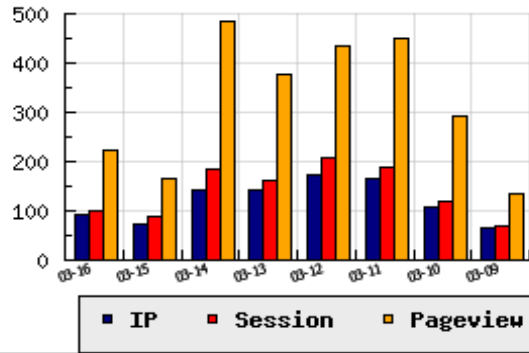

ข้อมูลสถิติ ณ วันปัจจุบัน

กราฟแสดงสถิติ 8 วัน

อัตราการเติบโตของเว็บ +24.32 % จากวันที่ผ่านมา

ลำดับการเยี่ยมชมเว็บไซต์

ที่(สมาชิกทั้งหมด) 243/7840

ที่(หมวดหลัก) 31/76(หน่วยงานราชการ,องค์กร)

ที่(หมวดย่อย) 1/3(เว็บเกี่ยวกับภาครัฐ)

ข้อมูลสถิติประจำวัน

pageviews : 225

UIP : 92

USS : 100

RV(%) : 46 %

อัตราการเยี่ยมชม และจัดอันดับเว็บย้อนหลัง 8 วัน

mm-dd	UIP	USS	PVs	RV(%)	CH(%)	Rank	Rank/สมาชิก(หมวดหลัก)	Rank/สมาชิก(หมวดย่อย)
03-16	92	100	225	45.65	+24.32	243/7840	31/76(หน่วยงานราชการ,องค์กร)	1/3(เว็บเกี่ยวกับภาครัฐ)
03-15	74	87	164	40.54	-47.89	257/7840	34/75(หน่วยงานราชการ,องค์กร)	1/3(เว็บเกี่ยวกับภาครัฐ)
03-14	142	185	485	50.70	-0.70	236/7840	32/78(หน่วยงานราชการ,องค์กร)	1/3(เว็บเกี่ยวกับภาครัฐ)
03-13	143	163	377	47.55	-18.29	240/7840	32/80(หน่วยงานราชการ,องค์กร)	1/3(เว็บเกี่ยวกับภาครัฐ)
03-12	175	209	433	47.43	+6.06	233/7840	33/80(หน่วยงานราชการ,องค์กร)	1/3(เว็บเกี่ยวกับภาครัฐ)
03-11	165	188	451	55.76	+51.38	238/7840	33/81(หน่วยงานราชการ,องค์กร)	1/3(เว็บเกี่ยวกับภาครัฐ)
03-10	109	120	291	44.95	+65.15	254/7840	35/77(หน่วยงานราชการ,องค์กร)	1/3(เว็บเกี่ยวกับภาครัฐ)
03-09	66	69	134	33.33	-10.81	266/7840	35/73(หน่วยงานราชการ,องค์กร)	1/2(เว็บเกี่ยวกับภาครัฐ)

นิยาม UIP : จำนวน IP ที่ไม่ซ้ำกัน, USS : Unique Session (Session ที่ไม่ซ้ำกัน), PVs : pageviews จำนวนข้อมูลฮิต, RV%(Return Visitor) จำนวน IP ที่กลับมาดูเว็บ

CH% อัตราการเปลี่ยนแปลงของ UIP , Rank : ลำดับที่ของเว็บ จากจำนวนเว็บไซต์ทั้งหมด และนิยามทั้งหมดอ่านได้ที่ <http://truehits.net/faq/>