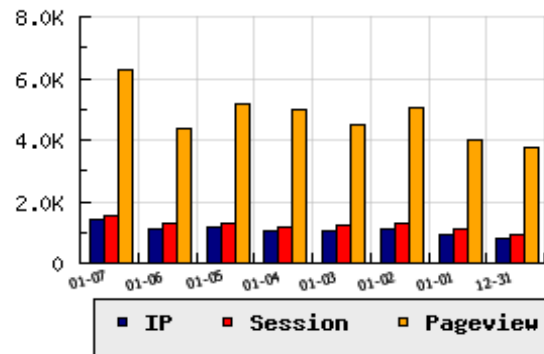

ข้อมูลสถิติ ณ วันปัจจุบัน

อัตราการเติบโตของเว็บ +23.45 % จากวันที่ผ่านมา

ลำดับการเยี่ยมชมเว็บไซต์

ที่(สมาชิกทั้งหมด) 360/8568

ที่(หมวดหลัก) 68/419(ขาว-สื่อ)

ที่(หมวดย่อย) 5/59(แมกกาซีนออนไลน์)

ข้อมูลสถิติประจำวัน

pageviews : 6,300

UIP : 1,395

USS : 1,532

RV(%) : 38 %

กราฟแสดงสถิติ 8 วัน

อัตราการเยี่ยมชม และจัดอันดับเว็บย้อนหลัง 8 วัน

mm-dd	UIP	USS	PVs	RV(%)	CH(%)	Rank	Rank/สมาชิก(หมวดหลัก)	Rank/สมาชิก(หมวดย่อย)
01-07	1,395	1,532	6,300	38.21	+23.45	360/8568	68/419(ขาว-สื่อ)	5/59(แมกกาซีนออนไลน์)
01-06	1,130	1,289	4,356	44.87	-1.31	394/8568	70/419(ขาว-สื่อ)	5/59(แมกกาซีนออนไลน์)
01-05	1,145	1,294	5,200	44.72	+8.84	362/8568	68/419(ขาว-สื่อ)	5/59(แมกกาซีนออนไลน์)
01-04	1,052	1,173	4,957	44.01	-1.96	376/8568	70/419(ขาว-สื่อ)	5/59(แมกกาซีนออนไลน์)
01-03	1,073	1,201	4,465	44.73	-1.74	384/8568	69/419(ขาว-สื่อ)	5/59(แมกกาซีนออนไลน์)
01-02	1,092	1,288	5,062	44.96	+16.54	378/8568	68/419(ขาว-สื่อ)	5/59(แมกกาซีนออนไลน์)
01-01	937	1,096	4,018	44.18	+13.58	338/8568	65/419(ขาว-สื่อ)	5/59(แมกกาซีนออนไลน์)
12-31	825	941	3,774	45.33	-9.54	334/8568	67/419(ขาว-สื่อ)	5/59(แมกกาซีนออนไลน์)

นิยาม UIP : จำนวน IP ที่ไม่ซ้ำกัน, USS : Unique Session (Session ที่ไม่ซ้ำกัน), PVs : pageviews จำนวนข้อมูลฮิต, RV%(Return Visitor) จำนวน IP ที่กลับมาดูเว็บ

CH% อัตราการเปลี่ยนแปลงของ UIP , Rank : ลำดับที่ของเว็บ จากจำนวนเว็บไซต์ทั้งหมด และนิยามทั้งหมดอ่านได้ที่ <http://truehits.net/faq/>