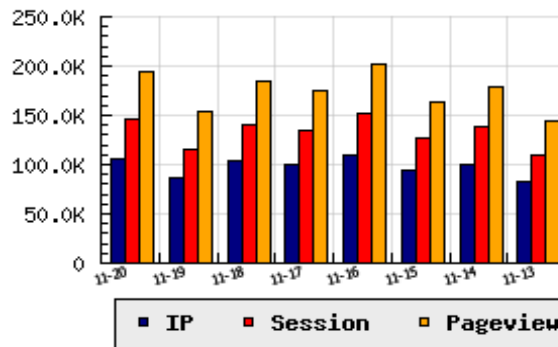

**ข้อมูลสถิติ ณ วันปัจจุบัน**

กราฟแสดงสถิติ 8 วัน

อัตราการเติบโตของเว็บ +22.54 % จากวันที่ผ่านมา

**ลำดับการเยี่ยมชมเว็บไซต์**

ที่(สมาชิกทั้งหมด) 22/7839

ที่(หมวดหลัก) 13/83(ข่าว-สื่อ)

ที่(หมวดย่อย) 1/5(รายการโทรทัศน์(เคเบิล,อินเทอร์เน็ต))

**ข้อมูลสถิติประจำวัน**

pageviews : 194,322

UIP : 106,666

USS : 146,645

RV(%) : 39 %

**อัตราการเยี่ยมชม และจัดอันดับเว็บย้อนหลัง 8 วัน**

mm-dd	UIP	USS	PVs	RV(%)	CH(%)	Rank	Rank/สมาชิก(หมวดหลัก)	Rank/สมาชิก(หมวดย่อย)
11-20	106,666	146,645	194,322	39.16	+22.54	22/7839	13/83(ข่าว-สื่อ)	1/5(รายการโทรทัศน์(เคเบิล,อินเทอร์เน็ต))
11-19	87,043	115,934	154,283	37.20	-16.25	27/7839	17/84(ข่าว-สื่อ)	1/5(รายการโทรทัศน์(เคเบิล,อินเทอร์เน็ต))
11-18	103,928	140,963	183,991	37.33	+3.09	23/7839	14/83(ข่าว-สื่อ)	1/5(รายการโทรทัศน์(เคเบิล,อินเทอร์เน็ต))
11-17	100,817	134,619	175,000	35.35	-8.68	22/7839	14/84(ข่าว-สื่อ)	1/5(รายการโทรทัศน์(เคเบิล,อินเทอร์เน็ต))
11-16	110,400	152,025	201,458	37.63	+16.61	19/7839	11/84(ข่าว-สื่อ)	1/5(รายการโทรทัศน์(เคเบิล,อินเทอร์เน็ต))
11-15	94,676	126,505	162,669	36.41	-5.23	22/7839	13/83(ข่าว-สื่อ)	1/5(รายการโทรทัศน์(เคเบิล,อินเทอร์เน็ต))
11-14	99,900	137,589	178,175	37.70	+21.95	22/7839	13/84(ข่าว-สื่อ)	1/5(รายการโทรทัศน์(เคเบิล,อินเทอร์เน็ต))
11-13	81,919	110,158	145,085	37.26	+9.46	27/7839	17/83(ข่าว-สื่อ)	1/5(รายการโทรทัศน์(เคเบิล,อินเทอร์เน็ต))

นิยาม UIP : จำนวน IP ที่ไม่ซ้ำกัน, USS : Unique Session (Session ที่ไม่ซ้ำกัน), PVs : pageviews จำนวนข้อมูลฮิต, RV%(Return Visitor) จำนวน IP ที่กลับมาดูเว็บ

CH% อัตราการเปลี่ยนแปลงของ UIP , Rank : ลำดับที่ของเว็บ จากจำนวนเว็บไซต์ทั้งหมด และนิยามทั้งหมดอ่านได้ที่ <http://truehits.net/faq/>