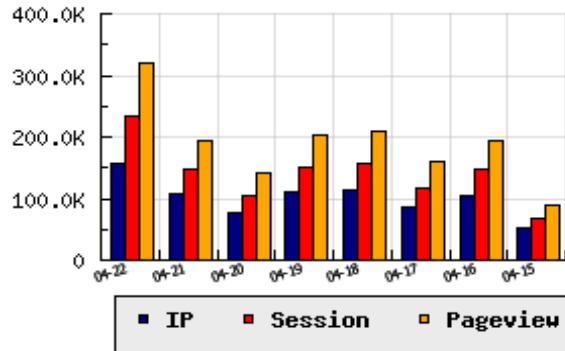

ข้อมูลสถิติ ณ วันปัจจุบัน

กราฟแสดงสถิติ 8 วัน

อัตราการเติบโตของเว็บ +48.34 % จากวันที่ผ่านมา

ลำดับการเยี่ยมชมเว็บไซต์

ที่(สมาชิกทั้งหมด) 16/7842

ที่(หมวดหลัก) 10/81(ข่าว-สื่อ)

ที่(หมวดย่อย) 1/5(รายการโทรทัศน์(เคเบิล,อินเทอร์เน็ต))

ข้อมูลสถิติประจำวัน

pageviews : 320,451

UIP : 157,957

USS : 232,859

RV(%) : 44 %

อัตราการเยี่ยมชม และจัดอันดับเว็บย้อนหลัง 8 วัน

mm-dd	UIP	USS	PVs	RV(%)	CH(%)	Rank	Rank/สมาชิก(หมวดหลัก)	Rank/สมาชิก(หมวดย่อย)
04-22	157,957	232,859	320,451	44.00	+48.34	16/7842	10/81(ข่าว-สื่อ)	1/5(รายการโทรทัศน์(เคเบิล,อินเทอร์เน็ต))
04-21	106,483	146,236	194,424	39.58	+36.01	21/7841	13/81(ข่าว-สื่อ)	1/5(รายการโทรทัศน์(เคเบิล,อินเทอร์เน็ต))
04-20	78,291	103,614	141,667	37.05	-29.36	24/7841	15/80(ข่าว-สื่อ)	1/5(รายการโทรทัศน์(เคเบิล,อินเทอร์เน็ต))
04-19	110,825	151,537	202,147	38.11	-3.06	16/7841	9/81(ข่าว-สื่อ)	1/5(รายการโทรทัศน์(เคเบิล,อินเทอร์เน็ต))
04-18	114,321	157,897	208,076	39.18	+30.91	17/7841	9/80(ข่าว-สื่อ)	1/5(รายการโทรทัศน์(เคเบิล,อินเทอร์เน็ต))
04-17	87,329	117,807	160,195	38.24	-16.69	21/7841	12/80(ข่าว-สื่อ)	1/5(รายการโทรทัศน์(เคเบิล,อินเทอร์เน็ต))
04-16	104,826	147,198	194,718	40.36	+95.25	20/7841	12/81(ข่าว-สื่อ)	1/5(รายการโทรทัศน์(เคเบิล,อินเทอร์เน็ต))
04-15	53,689	67,092	89,831	33.63	-32.42	28/7841	19/80(ข่าว-สื่อ)	1/5(รายการโทรทัศน์(เคเบิล,อินเทอร์เน็ต))

นิยาม UIP : จำนวน IP ที่ไม่ซ้ำกัน, USS : Unique Session (Session ที่ไม่ซ้ำกัน), PVs : pageviews จำนวนข้อมูลฮิต, RV%(Return Visitor) จำนวน IP ที่กลับมาดูเว็บ

CH% อัตราการเปลี่ยนแปลงของ UIP , Rank : ลำดับที่ของเว็บ จากจำนวนเว็บไซต์ทั้งหมด และนิยามทั้งหมดอ่านได้ที่ <http://truehits.net/faq/>