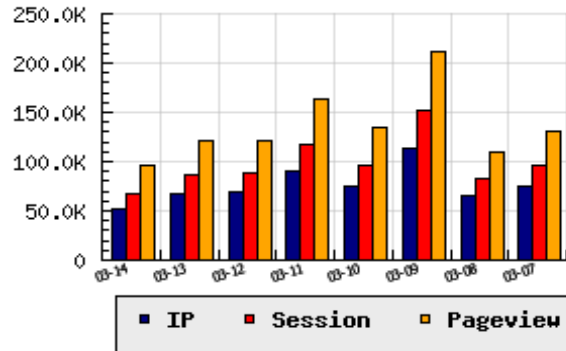

ข้อมูลสถิติ ณ วันปัจจุบัน

กราฟแสดงสถิติ 8 วัน

อัตราการเติบโตของเว็บ -23.71 % จากวันที่ผ่านมา

ลำดับการเยี่ยมชมเว็บไซต์

ที่(สมาชิกทั้งหมด) 22/7844

ที่(หมวดหลัก) 13/76(ข่าว-สื่อ)

ที่(หมวดย่อย) 1/4(รายการโทรทัศน์(เคเบิล,อินเทอร์เน็ต))

ข้อมูลสถิติประจำวัน

pageviews : 95,685

UIP : 51,580

USS : 66,552

RV(%) : 43 %

อัตราการเยี่ยมชม และจัดอันดับเว็บย้อนหลัง 8 วัน

mm-dd	UIP	USS	PVs	RV(%)	CH(%)	Rank	Rank/สมาชิก(หมวดหลัก)	Rank/สมาชิก(หมวดย่อย)
03-14	51,580	66,552	95,685	42.94	-23.71	22/7844	13/76(ข่าว-สื่อ)	1/4(รายการโทรทัศน์(เคเบิล,อินเทอร์เน็ต))
03-13	67,610	86,202	120,629	41.79	-3.55	21/7844	12/76(ข่าว-สื่อ)	1/4(รายการโทรทัศน์(เคเบิล,อินเทอร์เน็ต))
03-12	70,099	88,938	121,628	40.10	-22.80	23/7844	13/75(ข่าว-สื่อ)	1/4(รายการโทรทัศน์(เคเบิล,อินเทอร์เน็ต))
03-11	90,804	116,787	164,422	42.44	+22.35	18/7844	10/77(ข่าว-สื่อ)	1/4(รายการโทรทัศน์(เคเบิล,อินเทอร์เน็ต))
03-10	74,216	95,601	134,245	43.69	-34.76	23/7844	14/75(ข่าว-สื่อ)	1/4(รายการโทรทัศน์(เคเบิล,อินเทอร์เน็ต))
03-09	113,751	151,815	211,395	44.72	+75.20	13/7844	6/76(ข่าว-สื่อ)	1/4(รายการโทรทัศน์(เคเบิล,อินเทอร์เน็ต))
03-08	64,928	81,799	110,438	40.01	-13.42	19/7844	11/73(ข่าว-สื่อ)	1/4(รายการโทรทัศน์(เคเบิล,อินเทอร์เน็ต))
03-07	74,995	95,225	131,636	41.22	+0.03	19/7844	11/75(ข่าว-สื่อ)	1/4(รายการโทรทัศน์(เคเบิล,อินเทอร์เน็ต))

นิยาม UIP : จำนวน IP ที่ไม่ซ้ำกัน, USS : Unique Session (Session ที่ไม่ซ้ำกัน), PVs : pageviews จำนวนข้อมูลฮิต, RV%(Return Visitor) จำนวน IP ที่กลับมาดูเว็บ

CH% อัตราการเปลี่ยนแปลงของ UIP , Rank : ลำดับที่ของเว็บ จากจำนวนเว็บไซต์ทั้งหมด และนิยามทั้งหมดอ่านได้ที่ <http://truehits.net/faq/>