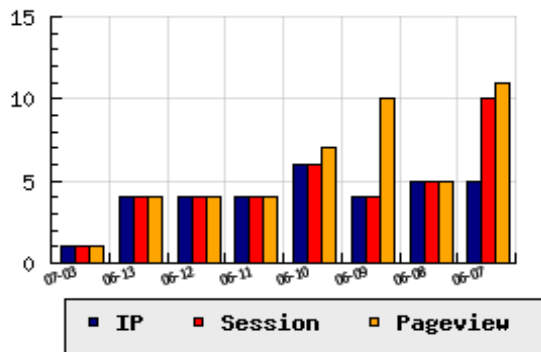

ข้อมูลสถิติ ณ วันปัจจุบัน

กราฟแสดงสถิติ 8 วัน

อัตราการเติบโตของเว็บ - % จากวันที่ผ่านมา

ลำดับการเยี่ยมชมเว็บไซต์

ที่(สมาชิกทั้งหมด) 545/7826

ที่(หมวดหลัก) 28/68(ซอปปิ้ง)

ที่(หมวดย่อย) 2/2(เครื่องประดับ อัญมณีและความงาม)

ข้อมูลสถิติประจำวัน

pageviews : 1

UIP : 1

USS : 1

RV(%) : 0 %

อัตราการเยี่ยมชม และจัดอันดับเว็บย้อนหลัง 8 วัน

mm-dd	UIP	USS	PVs	RV(%)	CH(%)	Rank	Rank/สมาชิก(หมวดหลัก)	Rank/สมาชิก(หมวดย่อย)
07-03	1	1	1	0.00	-	545/7826	28/68(ซอปปิ้ง)	2/2(เครื่องประดับ อัญมณีและความงาม)
06-13	4	4	4	0.00	-	460/7825	26/74(ซอปปิ้ง)	2/2(เครื่องประดับ อัญมณีและความงาม)
06-12	4	4	4	0.00	-	453/7825	26/75(ซอปปิ้ง)	2/2(เครื่องประดับ อัญมณีและความงาม)
06-11	4	4	4	0.00	-33.33	456/7825	25/71(ซอปปิ้ง)	2/2(เครื่องประดับ อัญมณีและความงาม)
06-10	6	6	7	16.67	+50.00	430/7825	25/72(ซอปปิ้ง)	2/2(เครื่องประดับ อัญมณีและความงาม)
06-09	4	4	10	25.00	-20.00	445/7825	27/72(ซอปปิ้ง)	2/2(เครื่องประดับ อัญมณีและความงาม)
06-08	5	5	5	0.00	-	434/7825	25/73(ซอปปิ้ง)	2/2(เครื่องประดับ อัญมณีและความงาม)
06-07	5	10	11	40.00	+66.67	436/7825	26/71(ซอปปิ้ง)	2/2(เครื่องประดับ อัญมณีและความงาม)

นิยาม UIP : จำนวน IP ที่ไม่ซ้ำกัน, USS : Unique Session (Session ที่ไม่ซ้ำกัน), PVs : pageviews จำนวนข้อมูลฮิต, RV%(Return Visitor) จำนวน IP ที่กลับมาดูเว็บ

CH% อัตราการเปลี่ยนแปลงของ UIP , Rank : ลำดับที่ของเว็บ จากจำนวนเว็บไซต์ทั้งหมด และนิยามทั้งหมดอ่านได้ที่ <http://truehits.net/faq/>