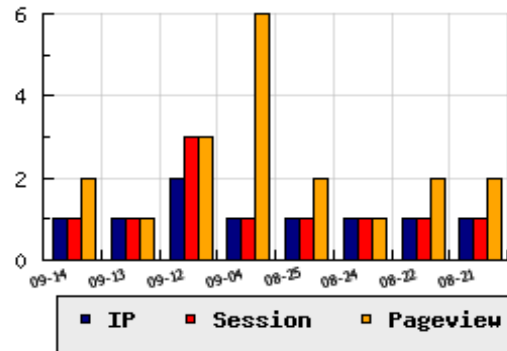

**ข้อมูลสถิติ ณ วันปัจจุบัน**

กราฟแสดงสถิติ 8 วัน

อัตราการเติบโตของเว็บ - % จากวันที่ผ่านมา

**ลำดับการเยี่ยมชมเว็บไซต์**

ที่(สมาชิกทั้งหมด) 1948/9515

ที่(หมวดหลัก) 206/1087(ธุรกิจ)

ที่(หมวดย่อย) 4/22(เครื่องจักร เครื่องกล)

**ข้อมูลสถิติประจำวัน**

pageviews : 2

UIP : 1

USS : 1

RV(%) : 100 %

**อัตราการเยี่ยมชม และจัดอันดับเว็บย้อนหลัง 8 วัน**

mm-dd	UIP	USS	PVs	RV(%)	CH(%)	Rank	Rank/สมาชิก(หมวดหลัก)	Rank/สมาชิก(หมวดย่อย)
09-14	1	1	2	100.00	-	1948/9515	206/1087(ธุรกิจ)	4/22(เครื่องจักร เครื่องกล)
09-13	1	1	1	0.00	-50.00	1956/9515	205/1087(ธุรกิจ)	4/22(เครื่องจักร เครื่องกล)
09-12	2	3	3	50.00	-	1901/9513	198/1087(ธุรกิจ)	4/22(เครื่องจักร เครื่องกล)
09-04	1	1	6	100.00	-	1940/9509	204/1087(ธุรกิจ)	5/22(เครื่องจักร เครื่องกล)
08-25	1	1	2	100.00	-	1950/9507	204/1086(ธุรกิจ)	5/22(เครื่องจักร เครื่องกล)
08-24	1	1	1	0.00	-	2011/9505	209/1086(ธุรกิจ)	5/22(เครื่องจักร เครื่องกล)
08-22	1	1	2	100.00	-	1981/9502	212/1086(ธุรกิจ)	5/22(เครื่องจักร เครื่องกล)
08-21	1	1	2	100.00	-	1956/9501	208/1086(ธุรกิจ)	5/22(เครื่องจักร เครื่องกล)

นิยาม UIP : จำนวน IP ที่ไม่ซ้ำกัน, USS : Unique Session (Session ที่ไม่ซ้ำกัน), PVs : pageviews จำนวนข้อมูลฮิต, RV%(Return Visitor) จำนวน IP ที่กลับมาดูเว็บ

CH% อัตราการเปลี่ยนแปลงของ UIP , Rank : ลำดับที่ของเว็บ จากจำนวนเว็บไซต์ทั้งหมด และนิยามทั้งหมดอ่านได้ที่ <http://truehits.net/faq/>