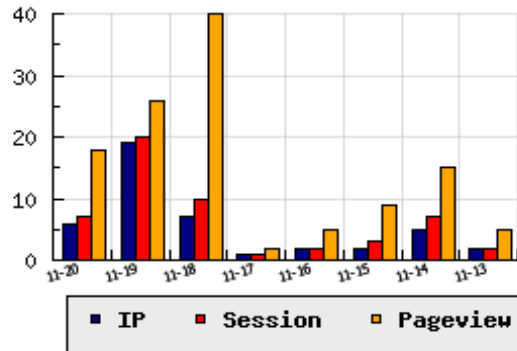

ข้อมูลสถิติ ณ วันปัจจุบัน

กราฟแสดงสถิติ 8 วัน

อัตราการเติบโตของเว็บ -68.42 % จากวันที่ผ่านมา

ลำดับการเยี่ยมชมเว็บไซต์

ที่(สมาชิกทั้งหมด) 414/7839

ที่(หมวดหลัก) 18/47(อสังหาริมทรัพย์-ก่อสร้าง)

ที่(หมวดย่อย) 9/17(ข้อมูลซื้อขายเช่า อสังหาริมทรัพย์)

ข้อมูลสถิติประจำวัน

pageviews : 18

UIP : 6

USS : 7

RV(%) : 50 %

อัตราการเยี่ยมชม และจัดอันดับเว็บย้อนหลัง 8 วัน

mm-dd	UIP	USS	PVs	RV(%)	CH(%)	Rank	Rank/สมาชิก(หมวดหลัก)	Rank/สมาชิก(หมวดย่อย)
11-20	6	7	18	50.00	-68.42	414/7839	18/47(อสังหาริมทรัพย์-ก่อสร้าง)	9/17(ข้อมูลซื้อขายเช่า อสังหาริมทรัพย์)
11-19	19	20	26	15.79	+171.43	355/7839	17/47(อสังหาริมทรัพย์-ก่อสร้าง)	9/17(ข้อมูลซื้อขายเช่า อสังหาริมทรัพย์)
11-18	7	10	40	57.14	+600.00	406/7839	18/46(อสังหาริมทรัพย์-ก่อสร้าง)	9/17(ข้อมูลซื้อขายเช่า อสังหาริมทรัพย์)
11-17	1	1	2	100.00	-50.00	484/7839	19/46(อสังหาริมทรัพย์-ก่อสร้าง)	9/17(ข้อมูลซื้อขายเช่า อสังหาริมทรัพย์)
11-16	2	2	5	50.00	-	446/7839	19/45(อสังหาริมทรัพย์-ก่อสร้าง)	9/17(ข้อมูลซื้อขายเช่า อสังหาริมทรัพย์)
11-15	2	3	9	50.00	-60.00	446/7839	19/45(อสังหาริมทรัพย์-ก่อสร้าง)	9/17(ข้อมูลซื้อขายเช่า อสังหาริมทรัพย์)
11-14	5	7	15	20.00	+150.00	416/7839	19/47(อสังหาริมทรัพย์-ก่อสร้าง)	9/17(ข้อมูลซื้อขายเช่า อสังหาริมทรัพย์)
11-13	2	2	5	100.00	-71.43	467/7839	18/47(อสังหาริมทรัพย์-ก่อสร้าง)	9/18(ข้อมูลซื้อขายเช่า อสังหาริมทรัพย์)

นิยาม UIP : จำนวน IP ที่ไม่ซ้ำกัน, USS : Unique Session (Session ที่ไม่ซ้ำกัน), PVs : pageviews จำนวนข้อมูลฮิต, RV%(Return Visitor) จำนวน IP ที่กลับมาดูเว็บ

CH% อัตราการเปลี่ยนแปลงของ UIP , Rank : ลำดับที่ของเว็บ จากจำนวนเว็บไซต์ทั้งหมด และนิยามทั้งหมดอ่านได้ที่ <http://truehits.net/faq/>