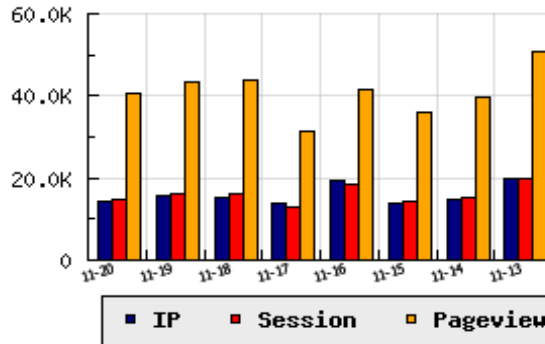

ข้อมูลสถิติ ณ วันปัจจุบัน

กราฟแสดงสถิติ 8 วัน

อัตราการเติบโตของเว็บ -8.73 % จากวันที่ผ่านมา

ลำดับการเยี่ยมชมเว็บไซต์

ที่(สมาชิกทั้งหมด) 74/7839

ที่(หมวดหลัก) 4/37(ธนาคาร-การเงิน)

ที่(หมวดย่อย) 1/4(ธนาคาร)

ข้อมูลสถิติประจำวัน

pageviews : 40,484

UIP : 14,285

USS : 14,924

RV(%) : 45 %

อัตราการเยี่ยมชม และจัดอันดับเว็บย้อนหลัง 8 วัน

mm-dd	UIP	USS	PVs	RV(%)	CH(%)	Rank	Rank/สมาชิก(หมวดหลัก)	Rank/สมาชิก(หมวดย่อย)
11-20	14,285	14,924	40,484	45.08	-8.73	74/7839	4/37(ธนาคาร-การเงิน)	1/4(ธนาคาร)
11-19	15,651	16,299	43,227	45.58	+3.16	73/7839	4/38(ธนาคาร-การเงิน)	1/4(ธนาคาร)
11-18	15,171	16,065	43,983	45.92	+9.67	73/7839	4/37(ธนาคาร-การเงิน)	1/4(ธนาคาร)
11-17	13,833	12,888	31,506	37.40	-28.59	67/7839	2/35(ธนาคาร-การเงิน)	1/4(ธนาคาร)
11-16	19,371	18,493	41,612	35.52	+38.63	57/7839	2/36(ธนาคาร-การเงิน)	1/4(ธนาคาร)
11-15	13,973	14,326	35,864	41.39	-5.16	74/7839	4/39(ธนาคาร-การเงิน)	1/4(ธนาคาร)
11-14	14,734	15,138	39,481	41.83	-24.90	73/7839	4/38(ธนาคาร-การเงิน)	1/4(ธนาคาร)
11-13	19,618	20,023	50,986	40.09	-22.76	65/7839	3/39(ธนาคาร-การเงิน)	1/4(ธนาคาร)

นิยาม UIP : จำนวน IP ที่ไม่ซ้ำกัน, USS : Unique Session (Session ที่ไม่ซ้ำกัน), PVs : pageviews จำนวนข้อมูลฮิต, RV%(Return Visitor) จำนวน IP ที่กลับมาดูเว็บ

CH% อัตราการเปลี่ยนแปลงของ UIP , Rank : ลำดับที่ของเว็บ จากจำนวนเว็บไซต์ทั้งหมด และนิยามทั้งหมดอ่านได้ที่ <http://truehits.net/faq/>